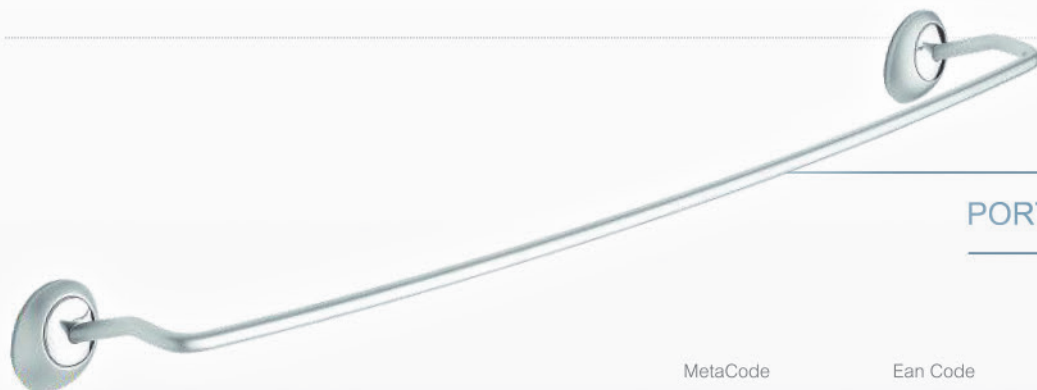

PORTA ASCIUGAMANI 30

33,5 - 5,2 - 9,8 cm

MetaCode	Ean Code	Units
101768101	8003062085246	4

PORTA ASCIUGAMANI 56

59 - 5,2 - 9,8 cm

MetaCode	Ean Code	Units
101769101	8003062085260	4