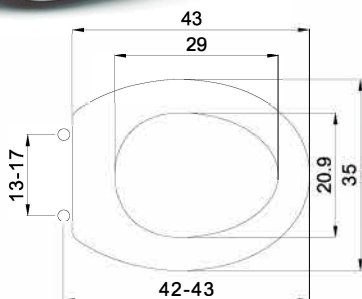

SEBILE WC S2004

TOILET SEAT S2004
ABATTANT WC S2004

Packaging

Scatola . Box . Boîte

MetaCode

101081004

Ean Code

8003062086595

Units

6

Materiale . Material . Matériel

. Durolite ®

. Durolite ®

. Durolite ®

Cerniere . Hinges . Charnières

. Resine termoplastiche

. Made of thermoplastic resins

. Réalisées en résines thermoplastiques

Finitura . Finishing . Finition

Bianco . White . Blanc

Garanzia . Warranty . Garantie

2 anni . Years . Ans