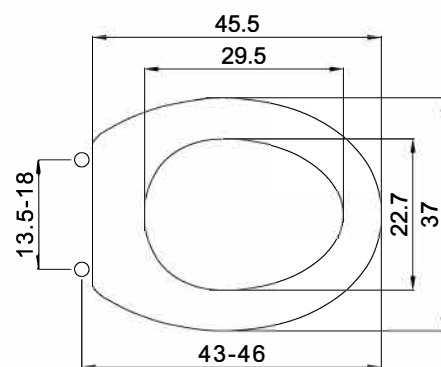

2 anni . Years . Ans

SEBILE WC M94

TOILET SEAT M94 - ABATTANT WC M94

Packaging

Scatola . Box . Boîte

MetaCode

101021004

Ean Code