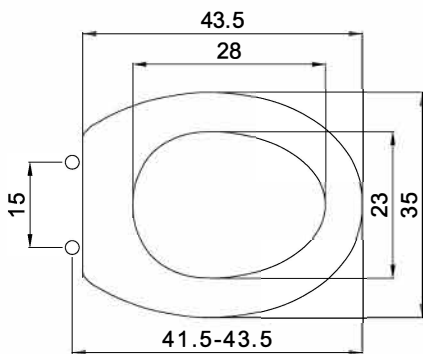

**SEDILE WC M16**  
 TOILET SEAT M16 - ABATTANT WC M16

MetaCode	Ean Code	Units	MetaCode	Ean Code	Units
101D55004	8003062090387	6	101F89004	8003062120145	6