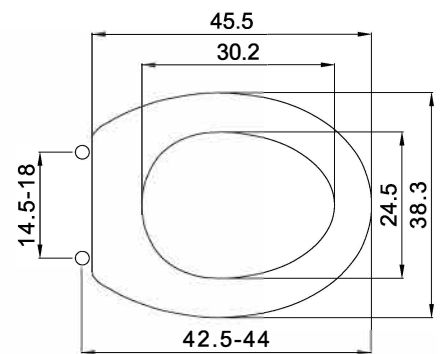

**SEDILE WC M16**  
 TOILET SEAT M16 - ABATTANT WC M16

MetaCode	Ean Code	Units	MetaCode	Ean Code	Units
101D55004	8003062090387	6	101F89004	8003062120145	6