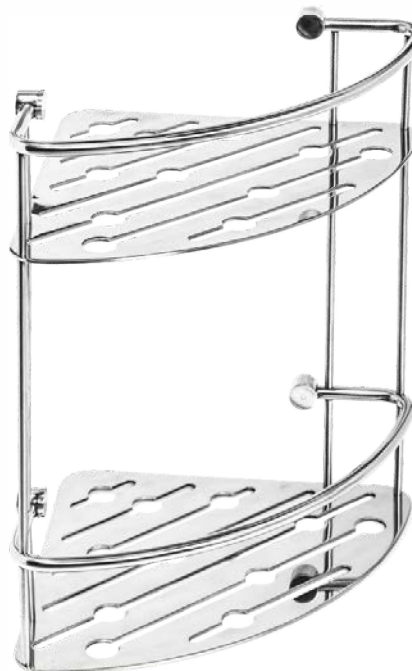

CESTELLO DOPPIO
DOUBLE SHOWER SHELF - ÉTAGÈRE DE DOUCHE DOUBLE

26-30-13,6cm

Materiale . Material . Matériel
. Acciaio Inox AISI 304
. Made of Stainless steel AISI 304
. Réalisée en Acier inoxydable AISI 304

CESTELLO DOCCIA
SHOWER SHELF - ÉTAGÈRE DE DOUCHE

26-7-13,6cm

MetaCode	Ean Code	Units
101C80100	8003062101427	1

MetaCode	Ean Code	Units
101C79100	8003062101410	1

ANGOLARE DOCCIA
CORNER SHELF - ÉTAGÈRE D'ANGLE

20-7-20cm

ANGOLARE DOCCIA DOPPIO
DOUBLE CORNER SHELF - ÉTAGÈRE D'ANGLE DOUBLE

20-30-20cm

MetaCode	Ean Code	Units
101C77100	8003062101397	1

MetaCode	Ean Code	Units
101C78100	8003062101403	1

Materiale . Material . Matériel
 . Acciaio inox AISI 304
 e resine termoplastiche
 . Made of stainless steel AISI 304
 and thermoplastic resins
 . Réalisé en acier inoxydable AISI 304
 et résines thermoplastiques