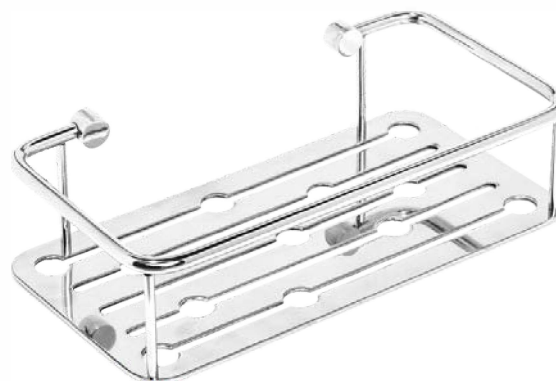

CESTELLO DOPPIO
DOUBLE SHOWER SHELF - ÉTAGÈRE DE DOUCHE DOUBLE

26-30-13,6cm

Materiale . Material . Matériel
. Acciaio Inox AISI 304
. Made of Stainless steel AISI 304
. Réalisée en Acier inoxydable AISI 304

CESTELLO DOCCIA
SHOWER SHELF - ÉTAGÈRE DE DOUCHE

26-7-13,6cm

MetaCode	Ean Code	Units
101C80100	8003062101427	1

MetaCode	Ean Code	Units
101C79100	8003062101410	1

ANGOLARE DOCCIA
CORNER SHELF - ÉTAGÈRE D'ANGLE

20-7-20cm

ANGOLARE DOCCIA DOPPIO
DOUBLE CORNER SHELF - ÉTAGÈRE D'ANGLE DOUBLE

20-30-20cm

MetaCode	Ean Code	Units
101C77100	8003062101397	1

MetaCode	Ean Code	Units
101C78100	8003062101403	1

Materiale . Material . Matériel
 . Acciaio inox AISI 304
 e resine termoplastiche
 . Made of stainless steel AISI 304
 and thermoplastic resins
 . Réalisé en acier inoxydable AISI 304
 et résines thermoplastiques