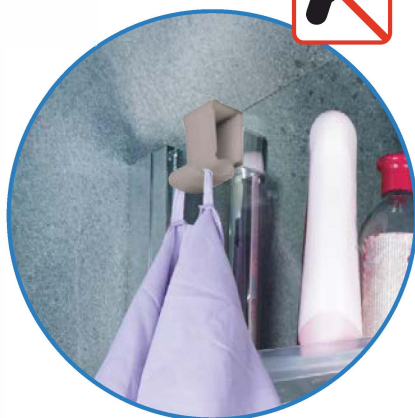

TWINNY - TOP LINE

**DOPPIO FISSAGGIO
GANCIO / VITI**