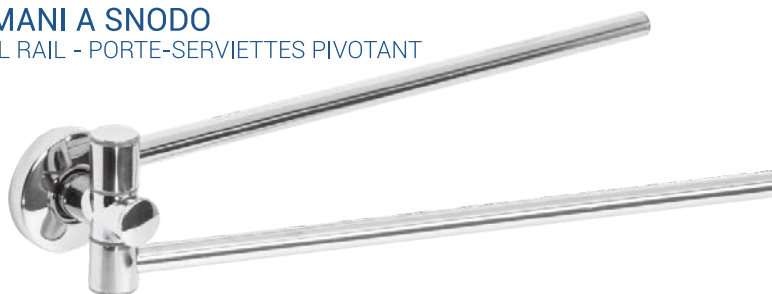

PORTA SAPONE
SOAP DISH - PORTE-SAVON

14-5,5-11,5 cm

MetaCode	Ean Code	Units
101E45100	8003062099489	4

Materiale . Material . Matériel
 . Acciaio inox AISI 304 e vetro
 . Made of Stainless steel AISI 304 and glass
 . Réalisée en Acier inoxydable AISI 304 et verre

43,5-5-8,5 cm

MetaCode	Ean Code	Units
101E49100	8003062101724	4

PORTA ASCIUGAMANI 56
TOWEL RAIL 56 - PORTE-SERVIETTES 56

59,5-5-8,5 cm

MetaCode	Ean Code	Units
101E47100	8003062099656	4

PORTA ASCIUGAMANI A SNODO
DOUBLE SWIVEL TOWEL RAIL - PORTE-SERVIETTES PIVOTANT

34-7,5-5,5 cm

MetaCode	Ean Code	Units
101F76100	8003062119880	4

PORTA ASCIUGAMANI AD ANELLO
TOWEL RING - ANNEAU PORTE-SERVIETTES

19-25-4,5 cm

MetaCode	Ean Code	Units
101E50100	8003062101885	4

MENSOLA 56
SHELF 56 - ÉTAGÈRE 56