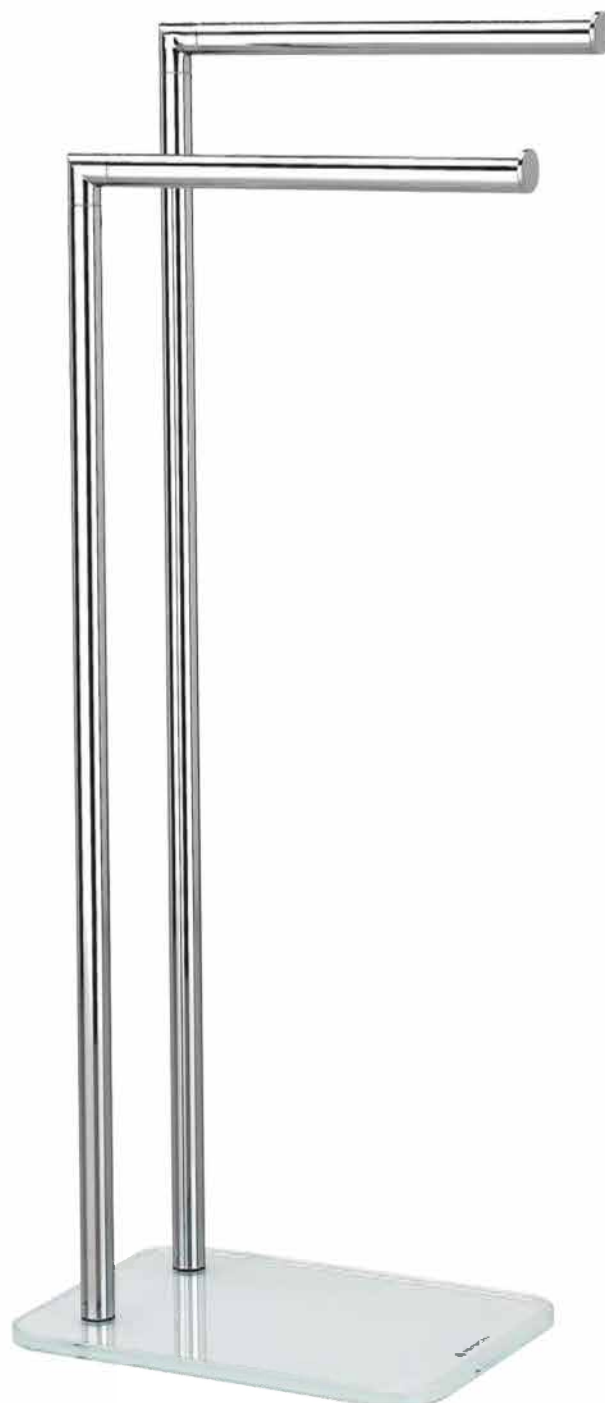

Materiale . Material . Matériel  
 . Acciaio e vetro temperato  
 . Made of steel and tempered glass  
 . Réalisé en acier et verre tempéré

Finitura . Finishing . Finition  
 . Cromo / Vetro temperato  
 . Chrome / Tempered glass  
 . Chrome / Verre tempéré

20 - 56 - 20 cm

MetaCode	Ean Code	Units
101A91100	8003062096853	1

MetaCode	Ean Code	Units
101A92100	8003062096860	1

**PIANTANA PORTA ASCIUGAMANI ZERO**  
ZERO TOWEL STAND - PORTE-SERVIETTES SUR PIEDS ZERO

Finitura . Finishing . Finition  
Cromo / Nero . Chrome / Black . Chrome / Noir

20-78-28cm

**PIANTANA PORTA ASCIUGAMANI ZERO**  
ZERO TOWEL STAND - PORTE-SERVIETTES SUR PIEDS ZERO

Finitura . Finishing . Finition  
. Cromo / Bianco . Chrome / White . Chrome / Blanc