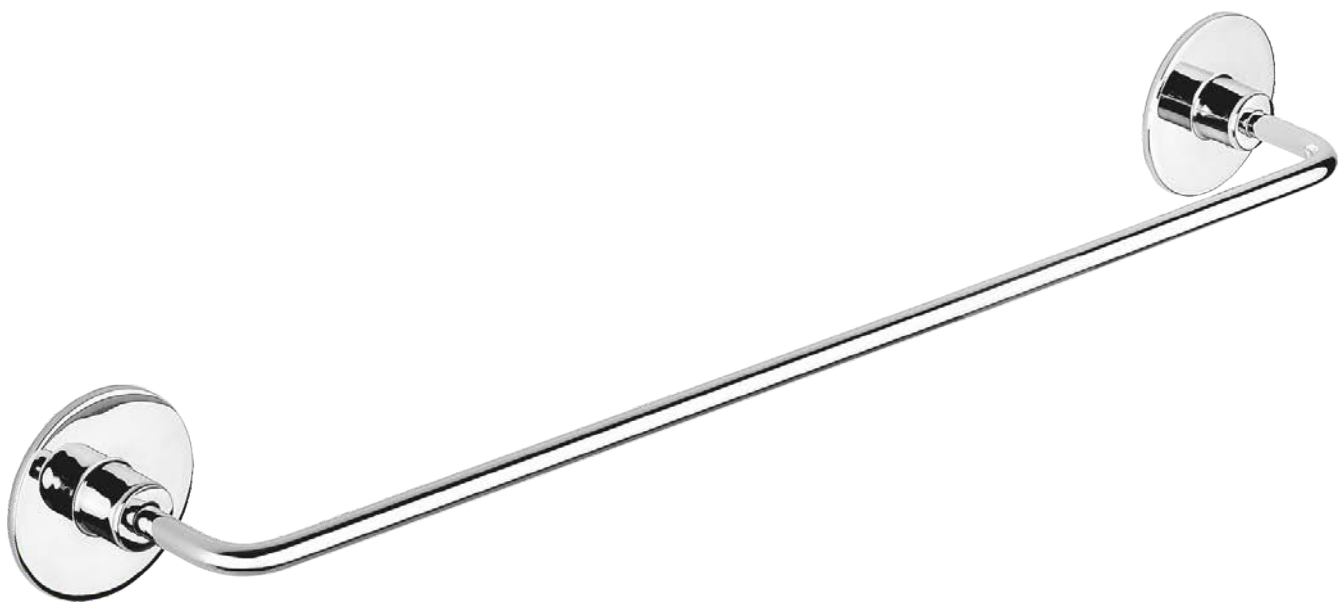

# WIND

**PORTA SAPONE**  
SOAP DISH - PORTE-SAVON

12-5,5-11,3cm

MetaCode	Ean Code	Units	€
105C61100	8003062101236	4	13,90

**Materiale . Material . Matériel**

- . Acciaio cromato, leghe metalliche e SAN
- . Made of chromed steel, metal alloys and SAN
- . Réalisée en acier chromé, alliages métalliques et SAN

MetaCode	Ean Code	Units	€
105C62100	8003062101243	4	13,90

**APPENDIABITO DOPPIO**  
DOUBLE ROBE HOOK - CROCHET 2 TÊTES

6,5-5,5-4cm

MetaCode	Ean Code	Units	€
105C66100	8003062101281	6	9,60

**PORTA ASCIUGAMANI 40**  
TOWEL RAIL 40 - PORTE-SERVIETTES 40

45,5-5,5-6,3 cm

MetaCode	Ean Code	Units	€
105C63100	8003062101250	4	19,80

**PORTA ASCIUGAMANI AD ANELLO**  
TOWEL RING - ANNEAU PORTE-SERVIETTES

18-12-7,2 cm

MetaCode	Ean Code	Units	€
105C64100	8003062101267	4	16,10