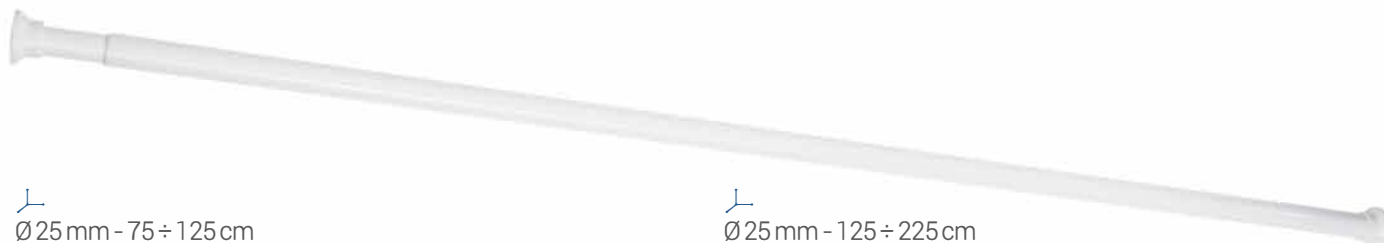

TUBO DOCCIA ESTENSIBILE 75÷125 / 125÷225 CM

EXTENSIBLE SHOWER ROD 75÷125 / 125÷225 CM

BARRE EXTENSIBLE 75÷125 / 125÷225 CM

∟
Ø25mm - 75 ÷ 125 cm

∟
Ø25mm - 125 ÷ 225 cm

MetaCode	Ean Code	Units	€	MetaCode	Ean Code	Units
110718002	8003062059902	6	12,50	110719002	8003062059940	6