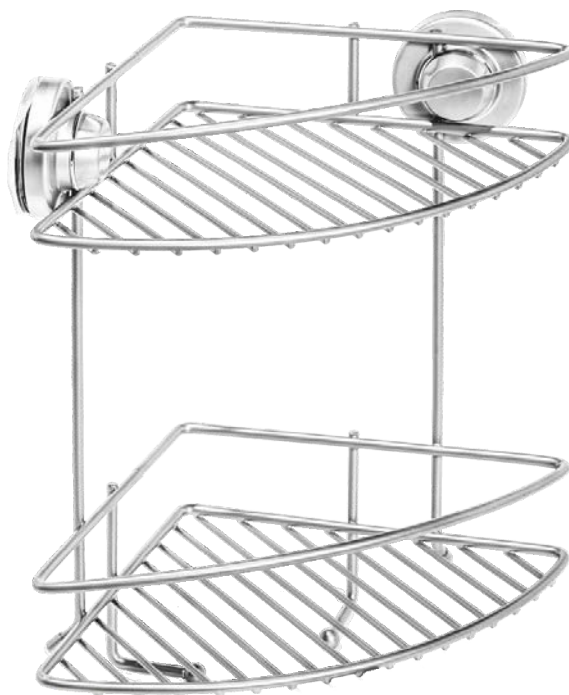

SHOWER LOCK

APPENDIABITI DOPPIO
DOUBLE ROBE HOOK - CROCHET 2 TÊTES

9-8,5-4,5 cm

MetaCode	Ean Code	Units
101D18101	8003062101878	6

Materiale . Material . Matériel

- . Acciaio con verniciatura epossidica e materiale termoplastico
- . Made of epoxy varnished steel and thermoplastic material
- . Réalisée en acier epoxy et matière thermoplastique

CESTELLO VASCA
SHOWER BASKET - PANIER DE DOUCHE

22 - 5,5 - 13 cm

MetaCode	Ean Code	Units	€
101D09101	8003062101786	6	17,10

CONTENITORE DOCCIA
SHOWER HOLDER - RÉCIPIENT DE DOUCHE

22 - 50 - 11,5 cm

MetaCode	Ean Code	Units
101D15101	8003062101847	6

ANGOLARE DOCCIA TRIPLO
TRIPLE CORNER SHELF - ÉTAGÈRE D'ANGLE TRIPLE

┌
21 - 50 - 21 cm

MetaCode	Ean Code	Units
101D14101	8003062101830	4

ANGOLARE DOCCIA
CORNER SHELF - ÉTAGÈRE D'ANGLE

┌
21 - 10 - 21 cm

MetaCode	Ean Code	Units
101D12101	8003062101816	6

ANGOLARE DOCCIA DOPPIO
DOUBLE CORNER SHELF - ÉTAGÈRE D'ANGLE DOUBLE

┌
21 - 30 - 21 cm

MetaCode	Ean Code	Units
101D13101	8003062101823	4