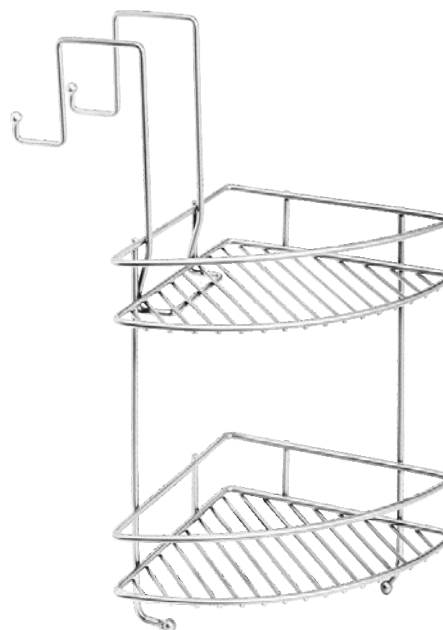

SHOWER LOCK

APPENDIABITI DOPPIO
DOUBLE ROBE HOOK - CROCHET 2 TÊTES

9-8,5-4,5 cm

MetaCode	Ean Code	Units
101D18101	8003062101878	6

Materiale . Material . Matériel

- . Acciaio con verniciatura epossidica e materiale termoplastico
- . Made of epoxy varnished steel and thermoplastic material
- . Réalisée en acier epoxy et matière thermoplastique

- . Cartoncino appendibile
- . Hanging cardboard
- . Carton suspendu

Designer

Metaform

SUPPORTO PER ASCIUGACAPELLI
HAIR DRYER HOLDER - PORTE-SÈCHE CHEVEUX

10,5-21,5-12 cm

MetaCode	Ean Code	Units
101D10101	8003062101793	6

SPIDER DOPPIO AD ANGOLO
CORNER DOUBLE SPIDER - SPIDER D'ANGLE DOUBLE

30-44-19,5 cm

MetaCode	Ean Code	Units
101D17101	8003062101861	6

SPIDER DOPPIO
DOUBLE SPIDER - SPIDER DOUBLE

22 - 49,5 - 22 cm

MetaCode	Ean Code	Units
101D16101	8003062101854	6

CESTELLO VASCA
SHOWER BASKET - PANIER DE DOUCHE

22 - 5,5 - 13 cm

MetaCode	Ean Code	Units	€
101D09101	8003062101786	6	17,10

CONTENITORE DOCCIA
SHOWER HOLDER - RÉCIPIENT DE DOUCHE

22 - 50 - 11,5 cm

MetaCode	Ean Code	Units
101D15101	8003062101847	6