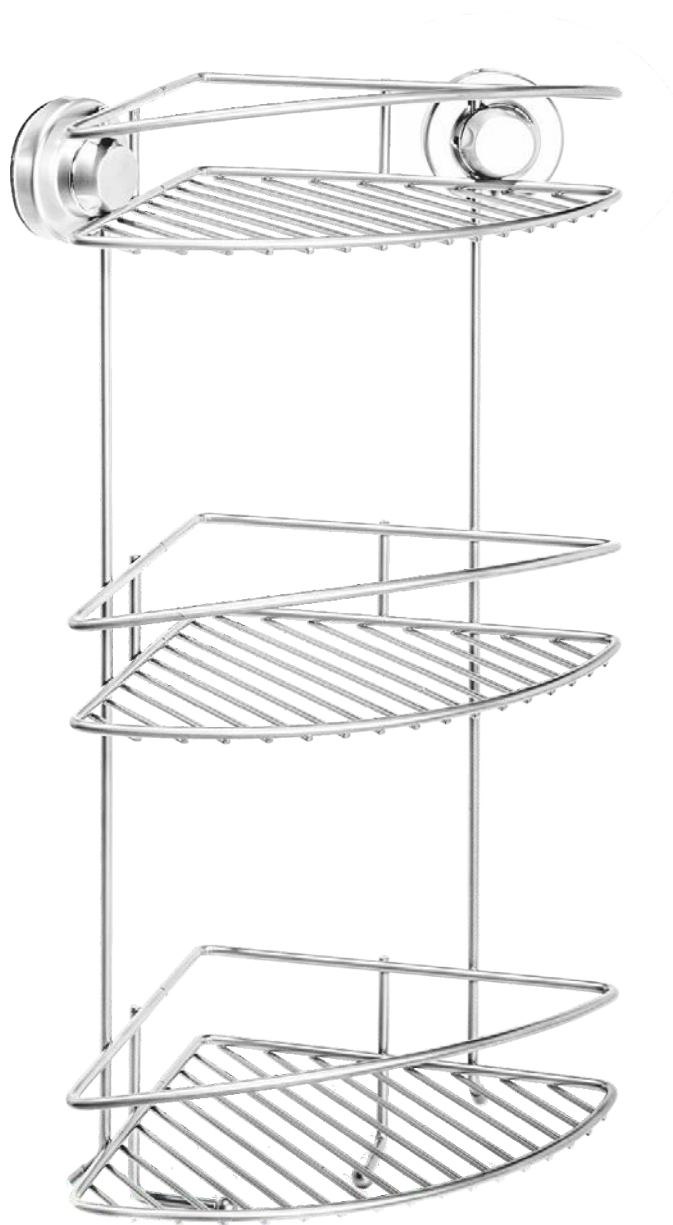

SHOWER LOCK

APPENDIABITI DOPPIO
DOUBLE ROBE HOOK - CROCHET 2 TÊTES

9-8,5-4,5 cm

MetaCode	Ean Code	Units
101D18101	8003062101878	6

Materiale . Material . Matériel

- . Acciaio con verniciatura epossidica e materiale termoplastico
- . Made of epoxy varnished steel and thermoplastic material
- . Réalisée en acier epoxy et matière thermoplastique

CESTELLO VASCA
SHOWER BASKET - PANIER DE DOUCHE

22 - 5,5 - 13 cm

MetaCode	Ean Code	Units	€
101D09101	8003062101786	6	17,10

CONTENITORE DOCCIA
SHOWER HOLDER - RÉCIPIENT DE DOUCHE

22 - 50 - 11,5 cm

MetaCode	Ean Code	Units
101D15101	8003062101847	6

ANGOLARE DOCCIA TRIPLO
TRIPLE CORNER SHELF - ÉTAGÈRE D'ANGLE TRIPLE

┌
21 - 50 - 21 cm

MetaCode	Ean Code	Units
101D14101	8003062101830	4

ANGOLARE DOCCIA
CORNER SHELF - ÉTAGÈRE D'ANGLE

┌
21 - 10 - 21 cm

MetaCode	Ean Code	Units
101D12101	8003062101816	6

ANGOLARE DOCCIA DOPPIO
DOUBLE CORNER SHELF - ÉTAGÈRE D'ANGLE DOUBLE

┌
21 - 30 - 21 cm

MetaCode	Ean Code	Units
101D13101	8003062101823	4