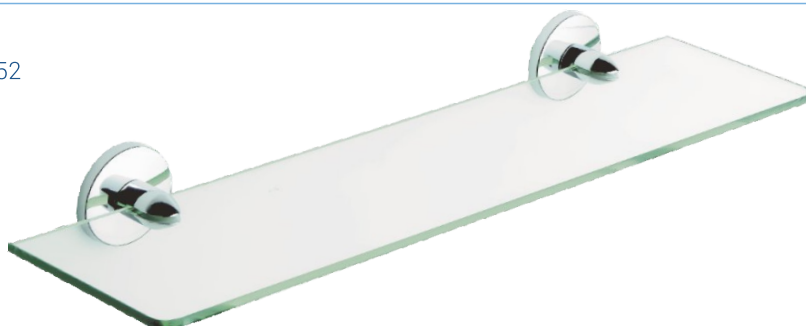

ONE

CROMO

PORTA SAPONE
SOAP DISH - PORTE-SAVON

13,5-6-11,5cm

MetaCode	Ean Code	Units
110744100	8003062089176	6

Materiale . Material . Matériel
 . Acciaio cromato, vetro e leghe metalliche
 . Made of chromed steel, glass and metal alloys
 . Réalisée en acier chromé, verre et alliages métalliques

36-6-8 cm

MetaCode	Ean Code	Units
110747100	8003062089206	6

PORTA ASCIUGAMANI 60
TOWEL RAIL 60 - PORTE-SERVIETTES 60

64-6-8 cm

MetaCode	Ean Code	Units
110748100	8003062089213	6

PORTA ASCIUGAMANI A SNODO
DOUBLE SWIVEL TOWEL RAIL - PORTE-SERVIETTES PIVOTANT

48,5-6-4 cm

MetaCode	Ean Code	Units
110750100	8003062089237	6

MENSOLA 52
SHELF 52 - ÉTAGÈRE 52

52-6-14 cm

MetaCode	Ean Code	Units
110746100	8003062089190	2

PORTA ASCIUGAMANI AD ANELLO
TOWEL RING - ANNEAU PORTE-SERVIETTES

21,5-14-6 cm

MetaCode	Ean Code	Units
110749100	8003062089220	6

PORTA SCOPINO A PARETE
WALL BRUSH HOLDER - PORTE-BALAI À FIXER

12-39-14,5 cm

MetaCode	Ean Code	Units
110754100	8003062089275	4

PORTA SCOPINO DA TERRA
STANDING BRUSH HOLDER - PORTE-BALAI À POSER