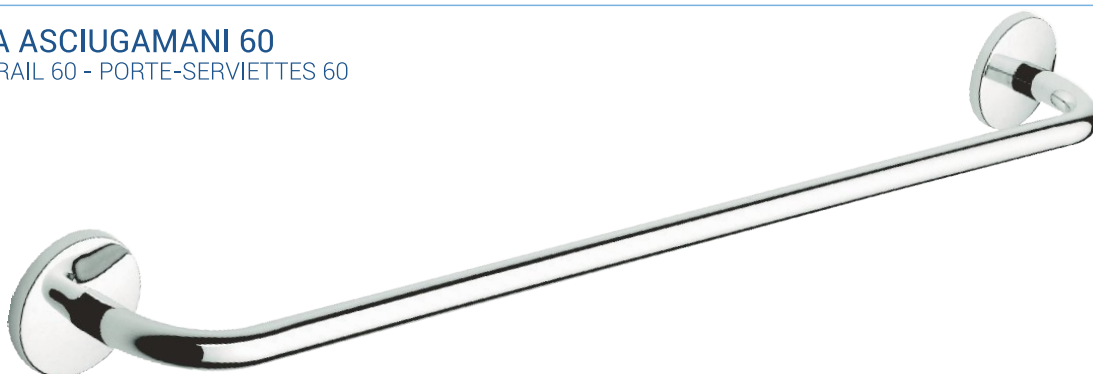

ONE

CROMO

PORTA SAPONE
SOAP DISH - PORTE-SAVON

13,5-6-11,5cm

MetaCode	Ean Code	Units
110744100	8003062089176	6

Materiale . Material . Matériel
 . Acciaio cromato, vetro e leghe metalliche
 . Made of chromed steel, glass and metal alloys
 . Réalisée en acier chromé, verre et alliages métalliques

16,5-11-6cm

MetaCode	Ean Code	Units
110751100	8003062089244	6

PORTA ROTOLO CHIUSO
PAPER HOLDER WITH COVER
DÉROULER AVEC COUVERCLE

16,5-15-6cm

MetaCode	Ean Code	Units
110752100	8003062089251	6

PORTA ASCIUGAMANI 30
TOWEL RAIL 30 - PORTE-SERVIETTES 30

36-6-8 cm

MetaCode	Ean Code	Units
110747100	8003062089206	6

PORTA ASCIUGAMANI 60
TOWEL RAIL 60 - PORTE-SERVIETTES 60

64-6-8 cm

MetaCode	Ean Code	Units
110748100	8003062089213	6

PORTA ASCIUGAMANI A SNODO
DOUBLE SWIVEL TOWEL RAIL - PORTE-SERVIETTES PIVOTANT