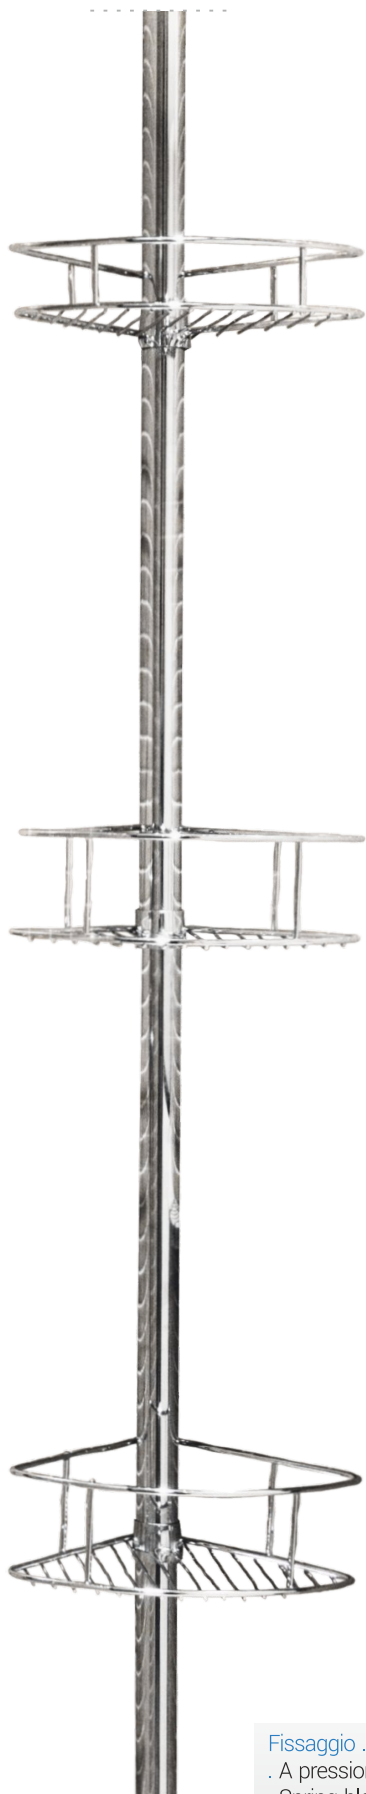

# NEW CHROME

## SPIDER 4 FAMILY

17,2 - 134 ÷ 310 - 17,2 cm

### Fissaggio . Fixing . Fixage

- . A pressione
- . Spring blocked
- . À pression

### Materiale . Material . Matériel

- . Acciaio cromato
- . Made of chromed steel
- . Réalisée en acier chromé