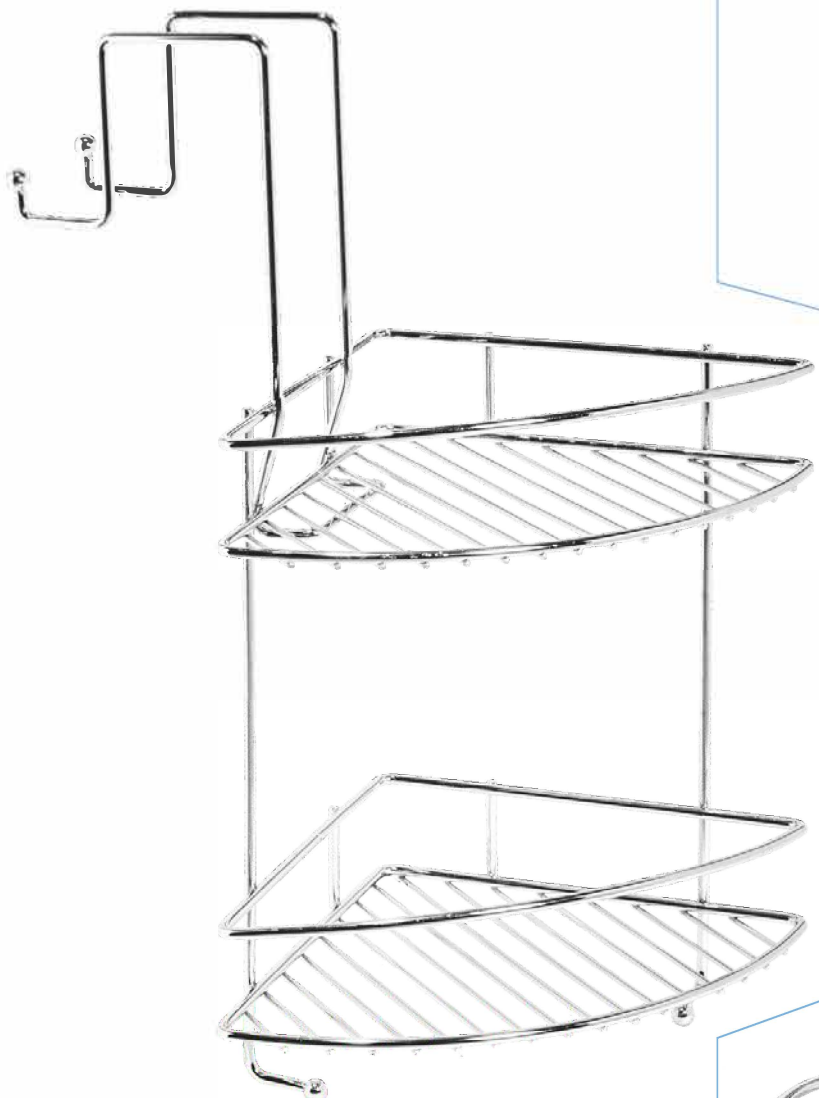

Units  
6

**PORTA SAPONE**  
SOAP DISH - PORTE-SAVON

15-5-10 cm

MetaCode	Ean Code	Units
101493100	8003062086861	6

**CESTELLO**  
BASKET - PANIER

24-15-12 cm

MetaCode	Ean Code	Units
101492100	8003062086854	4

**ANGOLARE DOCCIA**  
CORNER SHELF - ÉTAGÈRE D'ANGLE

17,5-9-17,5 cm

MetaCode	Ean Code	Units
101494100	8003062086878	6

**ANGOLARE DOCCIA DOPPIO**  
DOUBLE CORNER SHELF - ÉTAGÈRE D'ANGLE DOUBLE

17,5-26-17,5 cm

MetaCode	Ean Code	Units
101497100	8003062086908	4

**SPIDER DOPPIO AD ANGOLO**  
CORNER DOUBLE SPIDER - SPIDER D'ANGLE DOUBLE

┌  
26,5 - 44 - 18,5 cm

**CONTENITORE DOCCIA**  
SHOWER HOLDER - RÉCIPIENT DE DOUCHE