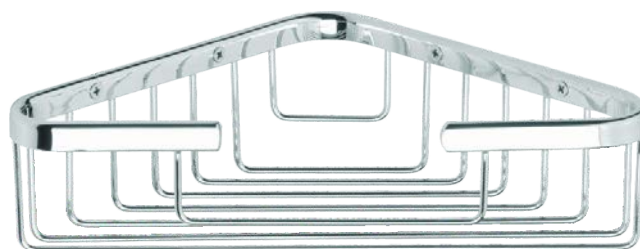

**ANGOLARE A FILO**  
CORNER SHELF - ÉTAGÈRE D'ANGLE

25-6-14,5 cm

MetaCode	Ean Code	Units
101902100	8003062089916	6

**PORTA TELI**  
TOWEL RAIL - PORTE-SERVIETTES

63-10-21 cm

MetaCode	Ean Code	Units
101903100	8003062089923	2

**PORTA SAPONE DOPPIO A FILO**  
DOUBLE SOAP DISH - DOUBLE PORTE-SAVON

25-3-9 cm

MetaCode	Ean Code	Units
101901100	8003062089909	6

**GETTACARTA INOX 3 / 5 LT**  
WASTE BASKET INOX 3 / 5 LT - POUBELLE INOX 3 / 5 LT