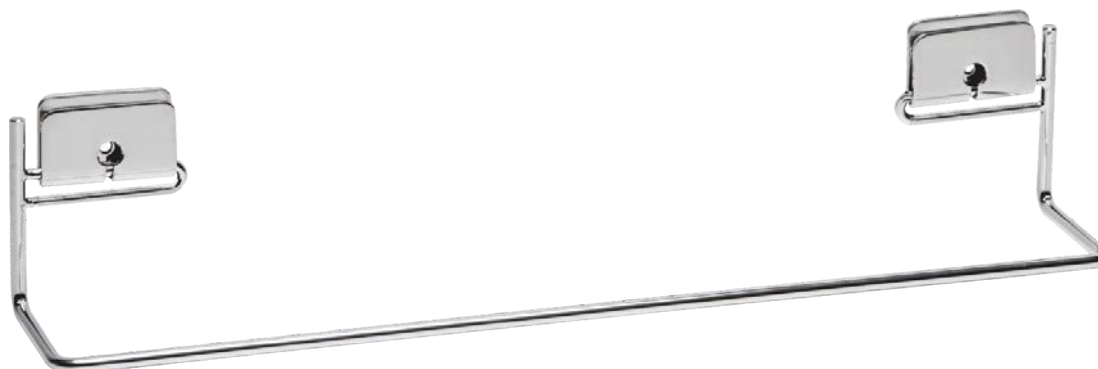

# GRIP

**PORTA SAPONE**  
SOAP DISH - PORTE-SAVON

13,4 - 7,5 - 9,4 cm

MetaCode	Ean Code	Units
105G87100	8003062854231	2

**Materiale . Material . Matériel**

- . Acciaio cromato, SAN e ABS
- . Made of chromed steel, SAN and ABS
- . Réalisée en acier chromé, SAN et ABS

8,2 - 15,5 - 9,3 cm

MetaCode	Ean Code	Units
105G88100	8003062854248	4

**APPENDIABITI DOPPIO**  
DOUBLE ROBE HOOK - CROCHET 2 TÊTES

6,8 - 9 - 6 cm

MetaCode	Ean Code	Units
105G92100	8003062854286	4

**PORTA ASCIUGAMANI 40**  
TOWEL RAIL 40 - PORTE-SERVIETTES 40

┌  
40,6-9-7 cm

MetaCode	Ean Code	Units
105G89100	8003062854255	4

**SUPPORTO PER ASCIUGACAPELLI**  
HAIR DRYER HOLDER - PORTE-SÈCHE CHEVEUX

┌  
10-19,1-10,2 cm

MetaCode	Ean Code	Units
105G93100	8003062854293	2