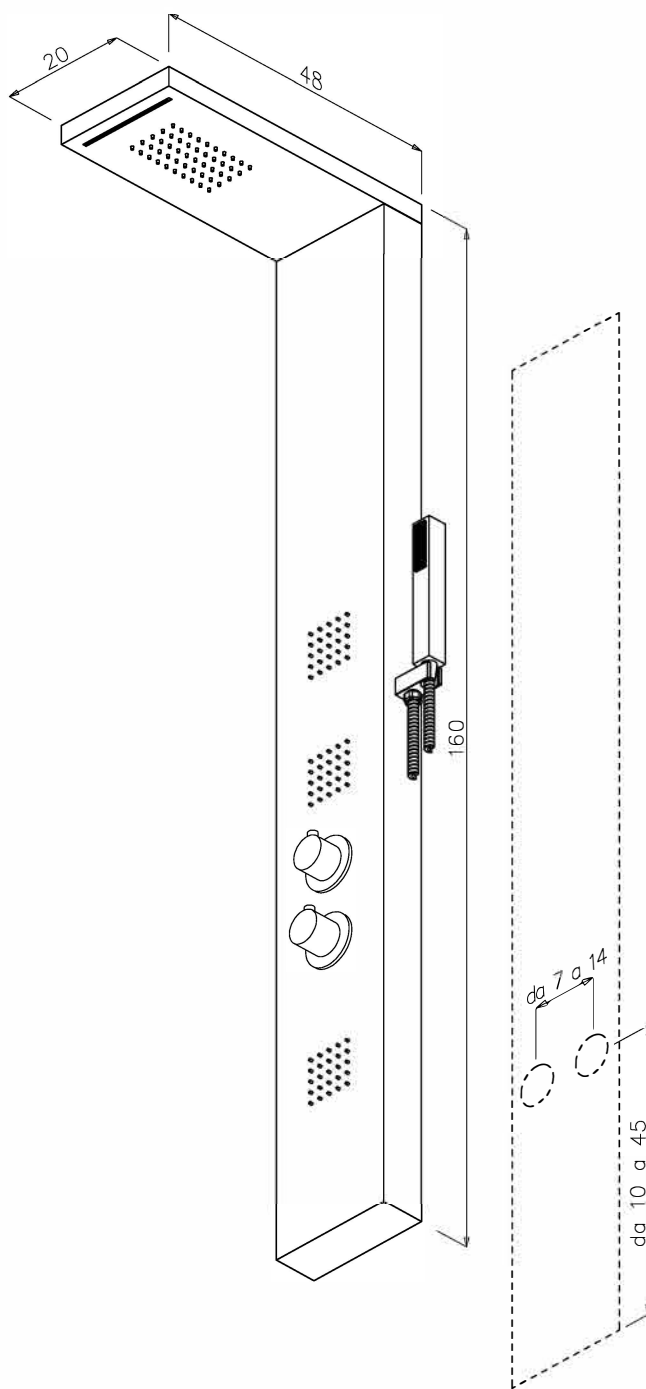

MANHATTAN PLUS

TUTTI I BOX DOCCIA

EVERY SHOWER ENCLOSURE

ANTICALCARE

ANTISCALING

EFFETTO CASCATA

WATERFALL EFFECT

ACCIAIO AISI 304

AISI 304 STEEL

TUTTI I BOX DOCCIA

EVERY SHOWER ENCLOSURE

ANTICALCARE

ANTISCALING

EFFETTO CASCATA

WATERFALL EFFECT

ACCIAIO AISI 304

AISI 304 STEEL