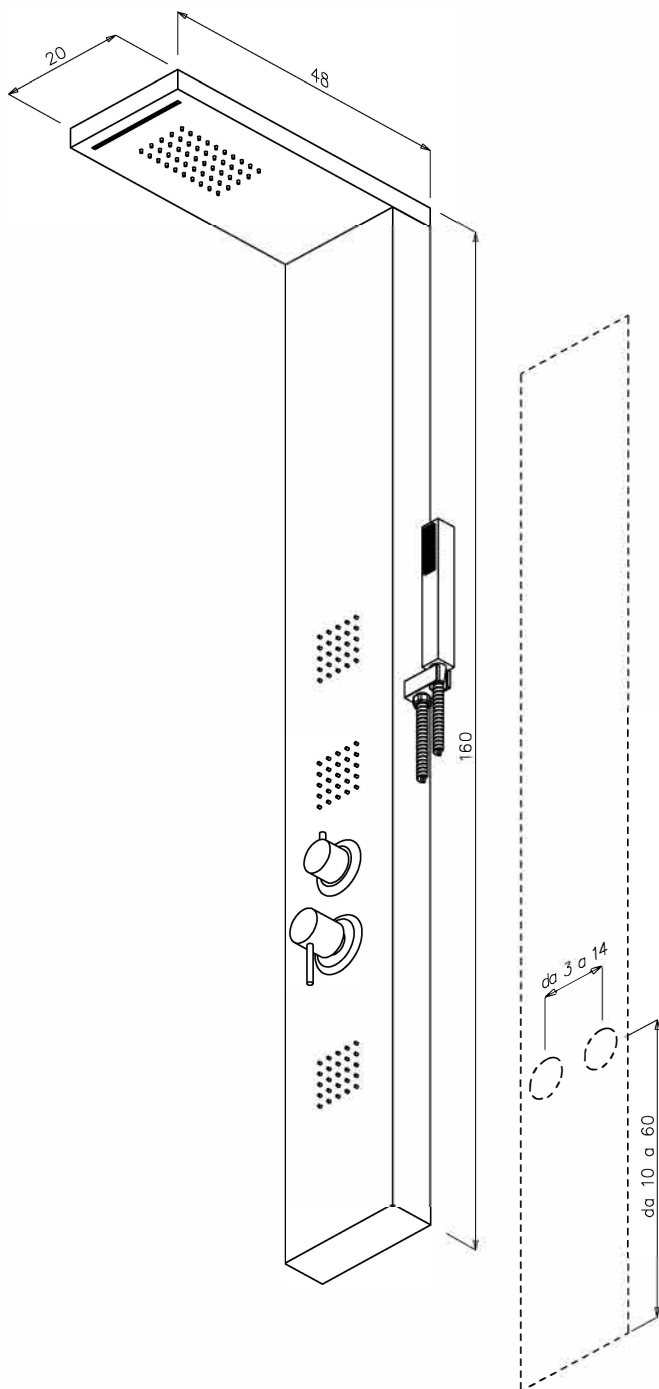

MANHATTAN

MANHATTAN PLUS

TUTTI I BOX DOCCIA

EVERY SHOWER ENCLOSURE

ANTICALCARE

ANTISCALING

EFFETTO CASCATA

WATERFALL EFFECT

ACCIAIO AISI 304

AISI 304 STEEL

TUTTI I BOX DOCCIA

EVERY SHOWER ENCLOSURE

ANTICALCARE

ANTISCALING

EFFETTO CASCATA

WATERFALL EFFECT

ACCIAIO AISI 304

AISI 304 STEEL