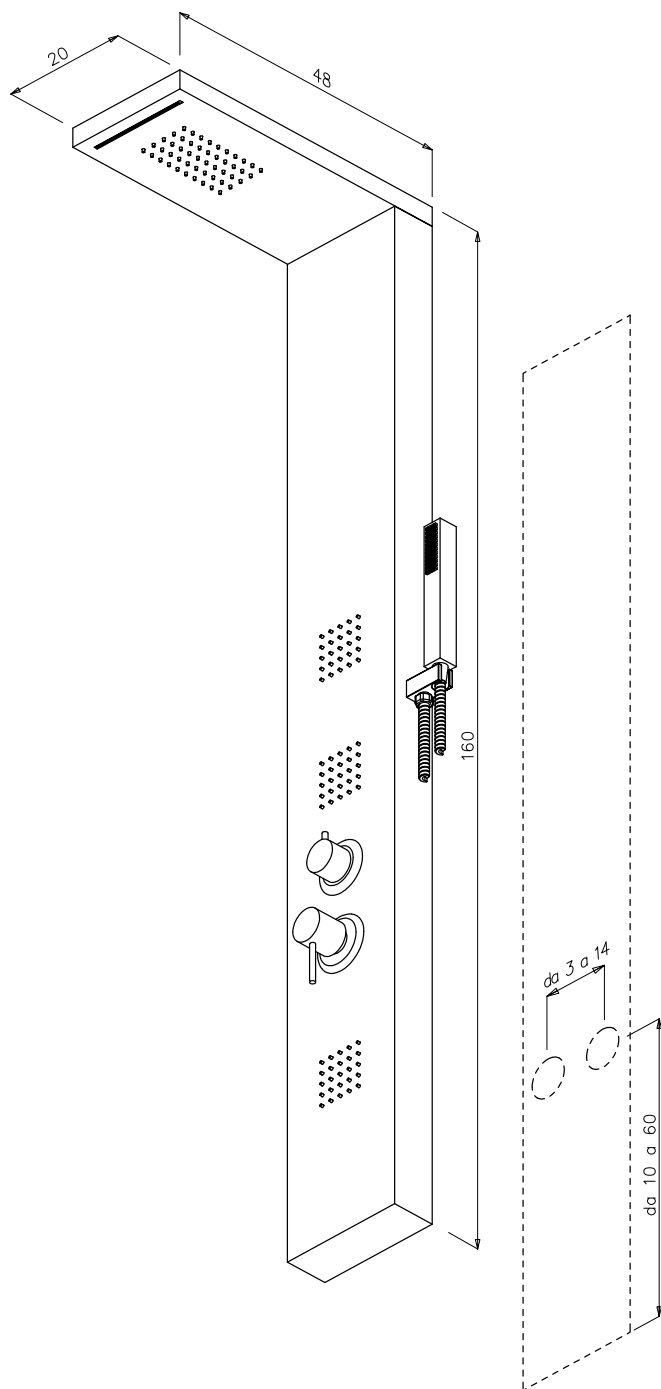

MANHATTAN

MANHATTAN PLUS

TUTTI I BOX DOCCIA EVERY SHOWER ENCLOSURE	ANTICALCARE ANTISCALING	EFFETTO CASCATA WATERFALL EFFECT	ACCIAIO AISI 304 AISI 304 STEEL	TUTTI I BOX DOCCIA EVERY SHOWER ENCLOSURE	ANTICALCARE ANTISCALING	EFFETTO CASCATA WATERFALL EFFECT	ACCIAIO AISI 304 AISI 304 STEEL