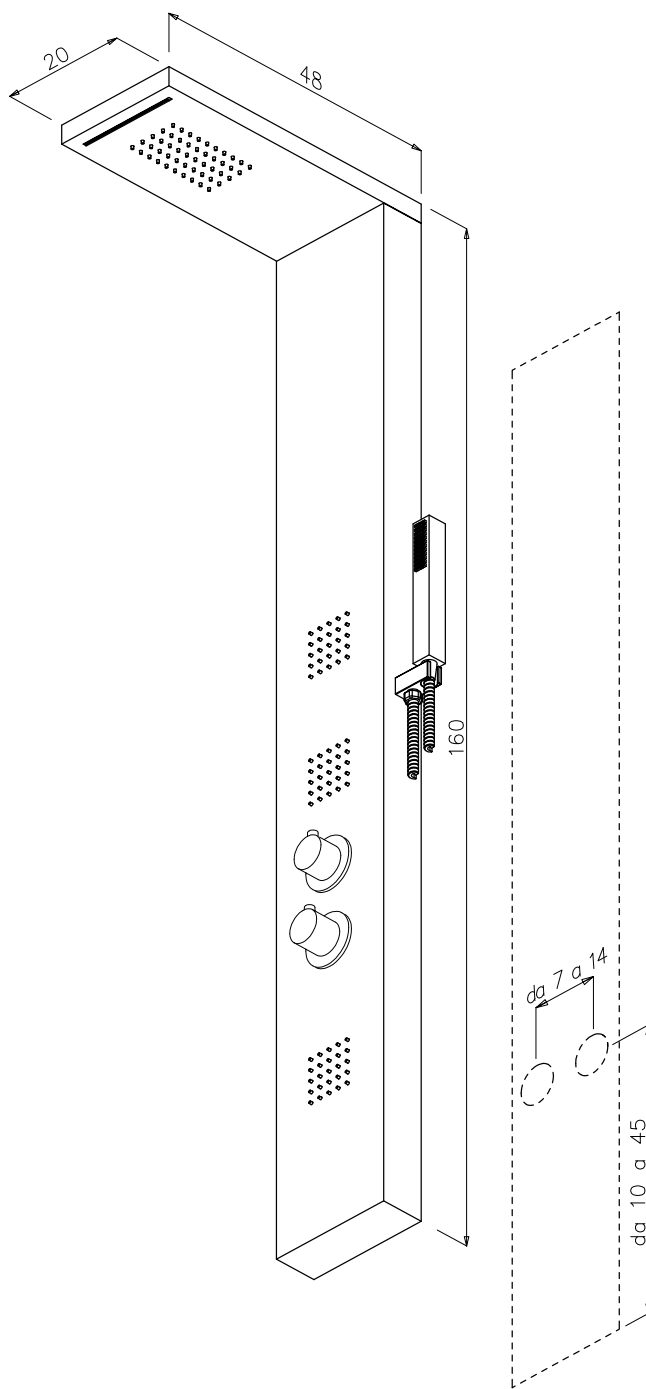

MANHATTAN PLUS

TUTTI I BOX DOCCIA EVERY SHOWER ENCLOSURE	ANTICALCARE ANTISCALING	EFFETTO CASCATA WATERFALL EFFECT	ACCIAIO AISI 304 AISI 304 STEEL	TUTTI I BOX DOCCIA EVERY SHOWER ENCLOSURE	ANTICALCARE ANTISCALING	EFFETTO CASCATA WATERFALL EFFECT	ACCIAIO AISI 304 AISI 304 STEEL