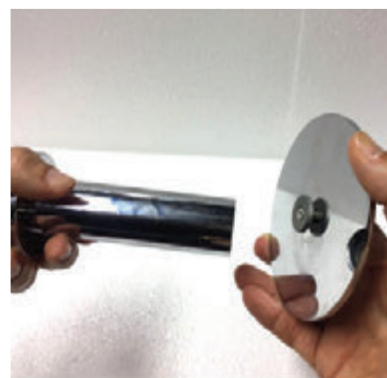

5809F

SCE
GLI
LA
TUA
FINI
TURA

CO
LO
RE
CHOOSE
YOUR
COLOUR
FINISH

I NOSTRI “FUNGHI”
VERSATILITA’ A 360°

- ° APPENDI ABITI
- ° PORTA SALVIETTE
- ° PORTA CARTA CON CALAMITA
- ° APPENDI ABITI Ø cm. 6

E TANTI ALTRI UTILIZZI
CHE LA VOSTRA FANTASIA
SUGGERISCE
Sono disponibili in vari colori
e finiture

OUR “MUSHROOMS”
360° VERSATILITY

- ° “MUSHROOM” COAT HOOK
- ° “MUSHROOM” TOWEL HOOK
- ° MAGNETIZED “MUSHROOM”
  TOILET PAPER HOLDER
- ° COAT HOOK Ø cm.6

And many other uses that your
imagination recommends.
They are available in various
colours and finishes