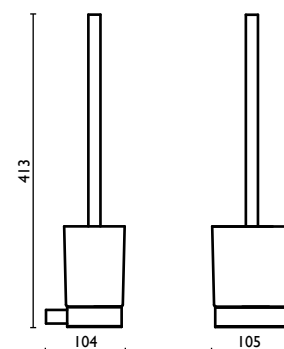

EZ 223

Porta scopino in vetro satinato
Toilet brush holder in satin glass
Porte-balai en verre dépoli
Satinert Glas-Wand-Toilettenbürsten-Garnitur
Ершик для туалета, подвесной, из матового стекла