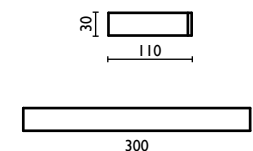

Capacità - Capacity - Capacité - Kapazität - Вместимость: 0,275 lt - л

EZ 128

Porta sapone liquido in ottone
 Liquid soap dispenser holder in brass
 Porte-diffuseur de savon en laiton
 Wand-Seifenspender aus Messing
 Дозатор для жидкого мыла, настенный, латунный

Capacità - Capacity - Capacité - Kapazität - Вместимость: 0,175 lt - л

EZ 137

Mensola per doccia 30 cm.
 Shower shelf 30 cm.
 Étagère pour la douche 30 cm.
 Ablage für Dusche 30 cm.
 Полка подвесная для душевой кабины, 30 см.