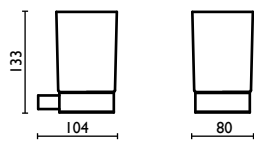

Capacità - Capacity - Capacité - Kapazität - Вместимость: 0,275 lt - л

EZ 128

Porta sapone liquido in ottone
 Liquid soap dispenser holder in brass
 Porte-diffuseur de savon en laiton
 Wand-Seifenspender aus Messing
 Дозатор для жидкого мыла, настенный, латунный

Capacità - Capacity - Capacité - Kapazität - Вместимость: 0,175 lt - л

EZ 137

Mensola per doccia 30 cm.
 Shower shelf 30 cm.
 Étagère pour la douche 30 cm.
 Ablage für Dusche 30 cm.
 Полка подвесная для душевой кабины, 30 см.

EZ 210

Porta salvietta 30 cm.
 Towel rail 30 cm.
 Porte-serviette 30 cm.
 Handtuchhalter 30 cm.
 Держатель для полотенец, 30 см.

EZ 211

Porta salvietta 45 cm.
 Towel rail 45 cm.
 Porte-serviette 45 cm.
 Handtuchhalter 45 cm.
 Держатель для полотенец, 45 см.