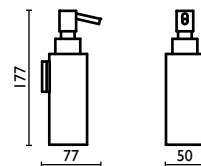

EZ 127

Porta sapone liquido in vetro satinato
 Liquid soap dispenser holder in satin glass
 Porte-diffuseur de savon en verre dépoli
 SatiniertGlas-Wand-Seifenspender
 Дозатор для жидкого мыла, настенный, из матового стекла

Capacità - Capacity - Capacité - Kapazität - Вместимость: 0,275 lt - л

EZ 128

Porta sapone liquido in ottone
 Liquid soap dispenser holder in brass
 Porte-diffuseur de savon en laiton
 Wand-Seifenspender aus Messing
 Дозатор для жидкого мыла, настенный, латунный

Capacità - Capacity - Capacité - Kapazität - Вместимость: 0,175 lt - л

EZ 137

Mensola per doccia 30 cm.
 Shower shelf 30 cm.
 Étagère pour la douche 30 cm.
 Ablage für Dusche 30 cm.
 Полка подвесная для душевой кабины, 30 см.