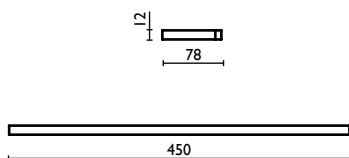

EZ 210

Porta salvietta 30 cm.
 Towel rail 30 cm.
 Porte-serviette 30 cm.
 Handtuchhalter 30 cm.
 Держатель для полотенец, 30 см.

EZ 211

Porta salvietta 45 cm.
 Towel rail 45 cm.
 Porte-serviette 45 cm.
 Handtuchhalter 45 cm.
 Держатель для полотенец, 45 см.