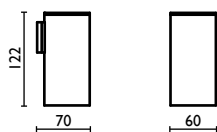

EZ 143

Porta bicchiere in vetro satinato
Tumbler holder in satin glass
Porte-verre en verre dépoli
Wand-Becherhalter aus Satiniertglas
Стакан, настенный, из матового
стекла