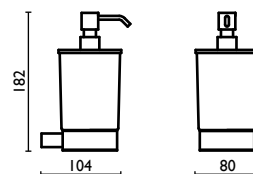

EZ 127

Porta sapone liquido in vetro satinato
Liquid soap dispenser holder in satin glass
Porte-diffuseur de savon en verre dépoli
SatiniertGlas-Wand-Seifenspender
Дозатор для жидкого мыла, настенный, из матового стекла

Capacità - Capacity - Capacité - Kapazität - Вместимость: 0,275 lt - л