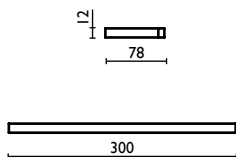

EZ 210

Porta salvietta 30 cm.
 Towel rail 30 cm.
 Porte-serviette 30 cm.
 Handtuchhalter 30 cm.
 Держатель для полотенец, 30 см.

EZ 211

Porta salvietta 45 cm.
 Towel rail 45 cm.
 Porte-serviette 45 cm.
 Handtuchhalter 45 cm.
 Держатель для полотенец, 45 см.