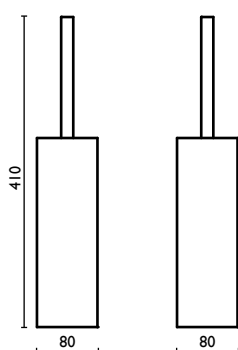

EZ 253

Porta scopino d'appoggio in ottone
Standing toilet brush holder in brass
Porte-balai à poser en laiton
Stand-Toilettenbürsten-Garnitur aus Messing
Ершик для туалета, напольный, латунный