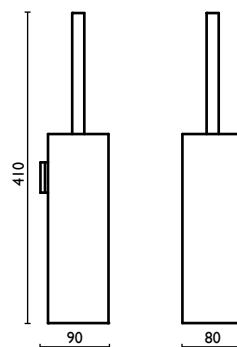

EZ 210

Porta salvietta 30 cm.
 Towel rail 30 cm.
 Porte-serviette 30 cm.
 Handtuchhalter 30 cm.
 Держатель для полотенец, 30 см.

EZ 211

Porta salvietta 45 cm.
 Towel rail 45 cm.
 Porte-serviette 45 cm.
 Handtuchhalter 45 cm.
 Держатель для полотенец, 45 см.

EZ 212

Porta salvietta 60 cm.
Towel rail 60 cm.
Porte-serviette 60 cm.
Handtuchhalter 60 cm.
Держатель для полотенец, 60 см.

EZ 221

Porta scopino in ottone
Toilet brush holder in brass
Porte-balai en laiton
Wand-Toilettenbürsten-Garnitur aus Messing
Ершик для туалета, подвесной, латунный