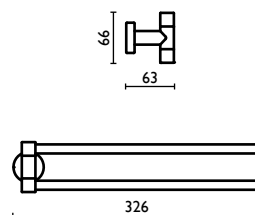

TH 211

Porta salvietta 45 cm.
Towel rail 45 cm.
Porte-serviette 45 cm.
Handtuchhalter 45 cm.
Держатель для полотенец, 45 см.

TH 212

Porta salvietta 60 cm.
Towel rail 60 cm.
Porte-serviette 60 cm.
Handtuchhalter 60 cm.
Держатель для полотенец, 60 см.

TH 213

Porta salvietta ad anello
Towel ring
Anneau porte-serviette
Kreisförmiger Wand-Handtuchhalter
Держатель для полотенец, кольцом

TH 214

Porta salvietta a snodo
Swivel towel rail
Porte-serviette mobile
Schwenkbar-Handtuchhalter
Держатель для полотенец, двойной, поворотный