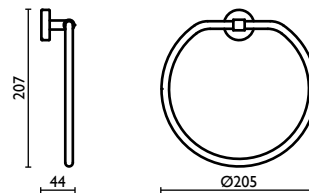

Держатель для фена, настенный

TH 204

Porta salvietta a snodo
Swivel towel rail
Porte-serviette mobile
Schwenkbar-Handtuchhalter
Держатель для полотенец, двойной, поворотный

TH 210

Porta salvietta 30 cm.
Towel rail 30 cm.
Porte-serviette 30 cm.
Handtuchhalter 30 cm.
Держатель для полотенец, 30 см.

TH 211

Porta salvietta 45 cm.
Towel rail 45 cm.
Porte-serviette 45 cm.
Handtuchhalter 45 cm.
Держатель для полотенец, 45 см.

TH 212

Porta salvietta 60 cm.
Towel rail 60 cm.
Porte-serviette 60 cm.
Handtuchhalter 60 cm.
Держатель для полотенец, 60 см.

TH 213

Porta salvietta ad anello
Towel ring
Anneau porte-serviette
Kreisförmiger Wand-Handtuchhalter
Держатель для полотенец, кольцом

TH 214

Porta salvietta a snodo
Swivel towel rail
Porte-serviette mobile
Schwenkbar-Handtuchhalter
Держатель для полотенец, двойной, поворотный