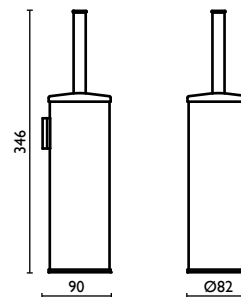

TH 220

RI .27

Porta scopino in ottone
Toilet brush holder in brass
Porte-balai en laiton
Wand-Toilettenbürsten-Garnitur aus Messing
Ершик для туалета, подвесной, латунный