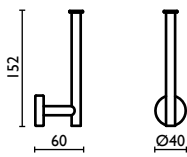

TH 232

Porta rotolo doppio
Double toilet roll holder
Porte-papier double
Doppelt-Wand-Papierrollenhalter
Бумагодержатель без крышки,
двойной