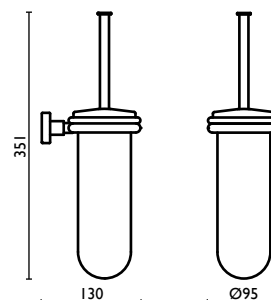

TH 213

Porta salvietta ad anello
Towel ring
Anneau porte-serviette
Kreisförmiger Wand-Handtuchhalter
Держатель для полотенец, кольцом

TH 214

Porta salvietta a snodo
Swivel towel rail
Porte-serviette mobile
Schwenkbar-Handtuchhalter
Держатель для полотенец, двойной, поворотный

TH 220

RI .27

Porta scopino in ottone
Toilet brush holder in brass
Porte-balai en laiton
Wand-Toilettenbürsten-Garnitur aus Messing
Ершик для туалета, подвесной, латунный

TH 223

RI .23; RI .28

Porta sapone in vetro satinato
Soap holder in satin glass
Porte-savon en verre dépoli
SatiniertGlas-Wand-Seifenhalter
Мыльница в ванную, подвесная, из матового стекла