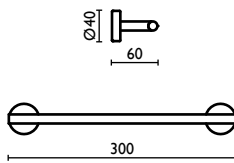

Держатель для фена, настенный

TH 204

Porta salvietta a snodo
Swivel towel rail
Porte-serviette mobile
Schwenkbar-Handtuchhalter
Держатель для полотенец, двойной, поворотный

TH 210

Porta salvietta 30 cm.
Towel rail 30 cm.
Porte-serviette 30 cm.
Handtuchhalter 30 cm.
Держатель для полотенец, 30 см.

TH 211

Porta salvietta 45 cm.
Towel rail 45 cm.
Porte-serviette 45 cm.
Handtuchhalter 45 cm.
Держатель для полотенец, 45 см.

TH 212

Porta salvietta 60 cm.
Towel rail 60 cm.
Porte-serviette 60 cm.
Handtuchhalter 60 cm.
Держатель для полотенец, 60 см.