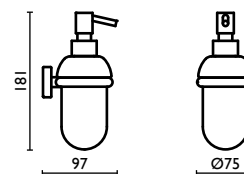

Capacità - Capacity - Capacité - Kapazität - Вместимость: 0,275 lt - л