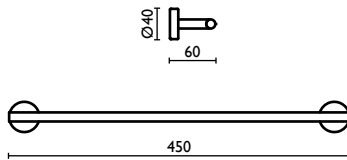

Держатель для фена, настенный

TH 204

Porta salvietta a snodo
Swivel towel rail
Porte-serviette mobile
Schwenkbar-Handtuchhalter
Держатель для полотенец, двойной, поворотный

TH 210

Porta salvietta 30 cm.
Towel rail 30 cm.
Porte-serviette 30 cm.
Handtuchhalter 30 cm.
Держатель для полотенец, 30 см.

TH 211

Porta salvietta 45 cm.
Towel rail 45 cm.
Porte-serviette 45 cm.
Handtuchhalter 45 cm.
Держатель для полотенец, 45 см.

TH 212

Porta salvietta 60 cm.
Towel rail 60 cm.
Porte-serviette 60 cm.
Handtuchhalter 60 cm.
Держатель для полотенец, 60 см.