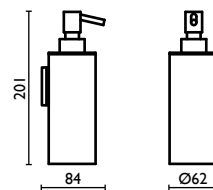

Дозатор для жидкого мыла,
настенный, латунный

Capacità - Capacity - Capacité -
Kapazität - Вместимость: 0,250 lt - л

OM 137

Mensola per doccia 25 cm.
Shower shelf 25 cm.
Étagère pour la douche 25 cm.
Ablage für Dusche 25 cm.