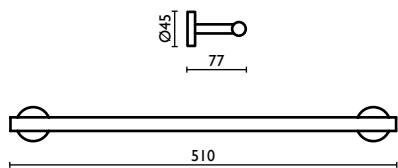

OM 211

Porta salvietta 45 cm.
Towel rail 45 cm.
Porte-serviette 45 cm.
Handtuchhalter 45 cm.
Держатель для полотенец, 45 см.

OM 212

Porta salvietta 60 cm.
Towel rail 60 cm.
Porte-serviette 60 cm.
Handtuchhalter 60 cm.
Держатель для полотенец, 60 см.