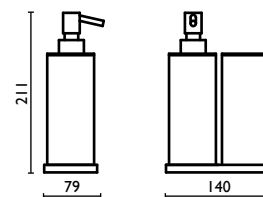

Capacità - Capacity - Capacité - Kapazität - Вместимость: 0,250 lt - л