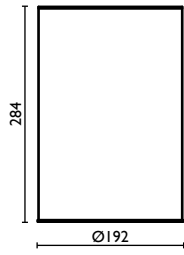

Capacità - Capacity - Capacité - Kapazität - Вместимость: 0,250 lt - л

OM 916

Cestino gettacarte aperto 8 Lt.

Open waste bin 8 Lt.

Poubelle ouverte 8 Lt.

Öffnen Mülleimer 8 lt

Открытое ведро мусорное в ванную, объем 8 л