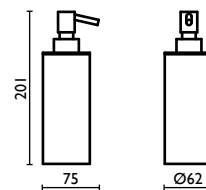

OM 725

Porta sapone d'appoggio in ottone
Standing soap holder in brass
Porte-savon à poser en laiton
Stand-Seifenhalter aus Messing
Мыльница в ванную, настольная, латунная

OM 727

Porta sapone liquido d'appoggio in ottone

Standing liquid soap dispenser holder in brass

Porte-diffuseur de savon à poser en laiton

Stand-Seifenspender aus Messing

Дозатор для жидкого мыла, настольный, латунный

Capacità - Capacity - Capacité - Kapazität - Вместимость: 0,250 lt - л