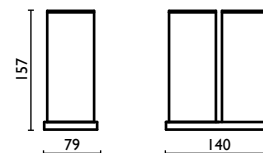

OM 775

Porta sapone liquido e bicchiere d'appoggio in ottone

Standing liquid soap and tumbler holder in brass

Porte-diffuseur de savon et verre à poser en laiton

Stand-Seifenspender und Becherhalter aus Messing

Держатель дозатора жидкого мыла и стакана из латуни, настольный