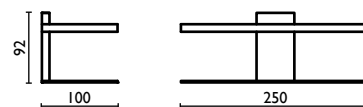

OM 137

Mensola per doccia 25 cm.
Shower shelf 25 cm.
Étagère pour la douche 25 cm.
Ablage für Dusche 25 cm.

Полка подвесная для душевой
кабины, 25 см.