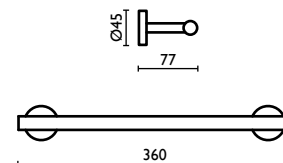

Полка подвесная для душевой
кабины, 25 см.

OM 145

Porta bicchiere in ottone
Tumbler holder in brass
Porte-verre en laiton
Wand-Becherhalter aus Messing
Стакан, настенный, латунный

OM 210

Porta salvietta 30 cm.
Towel rail 30 cm.
Porte-serviette 30 cm.
Handtuchhalter 30 cm.
Держатель для полотенец, 30 см.

OM 211

Porta salvietta 45 cm.
Towel rail 45 cm.
Porte-serviette 45 cm.
Handtuchhalter 45 cm.
Держатель для полотенец, 45 см.

OM 212

Porta salvietta 60 cm.
Towel rail 60 cm.
Porte-serviette 60 cm.
Handtuchhalter 60 cm.
Держатель для полотенец, 60 см.