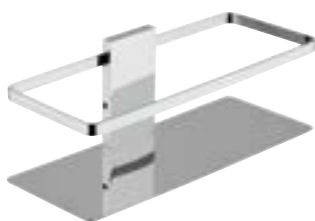

***rispetto al prezzo del cromo 51 - on the price of chrome 51 - sur le prix du chrome 51 - auf den Preis von Chrom 51 - от цены на хром 51*

OM 127

Porta sapone liquido in ottone
Liquid soap dispenser holder in brass
Porte-diffuseur de savon en laiton
Wand-Seifenspender aus Messing

Дозатор для жидкого мыла,
настенный, латунный

Capacità - Capacity - Capacité -
Kapazität - Вместимость: 0,250 lt - л

OM 137

Mensola per doccia 25 cm.
Shower shelf 25 cm.
Étagère pour la douche 25 cm.
Ablage für Dusche 25 cm.