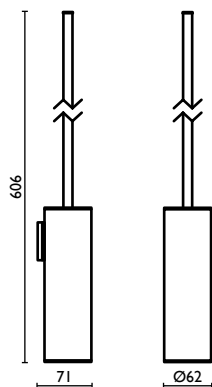

OM 221

Porta scopino in ottone
Toilet brush holder in brass
Porte-balai en laiton
Wand-Toilettenbürsten-Garnitur aus Messing
Ершик для туалета, подвесной, латунный