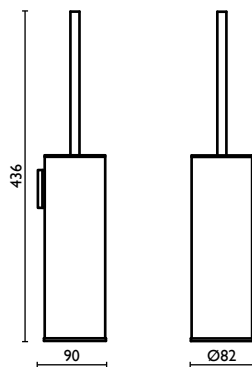

OM 220

Porta scopino in ottone
Toilet brush holder in brass
Porte-balai en laiton
Wand-Toilettenbürsten-Garnitur aus Messing
Ершик для туалета, подвесной, латунный