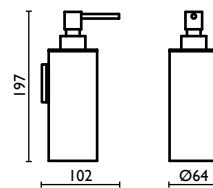

 **RI .27**
RI .62

Le misure sono in millimetri (mm)
Measures are in millimeters (mm)
Les mesures sont en millimètres (mm)
Die Masse sind in Millimetern (mm)
Змерения в миллиметрах (мм)

 Fissaggio a muro
Wall fixing
Fixation murale
Wandbefestigung
Крепление к стене

FORTE

FR 127

Porta sapone liquido in acciaio inox

Liquid soap dispenser holder in stainless steel

Porte-diffuseur de savon en acier inox

Wand-Seifenspender aus Edelstahl

Дозатор для жидкого мыла, настенный, из нержавеющей стали