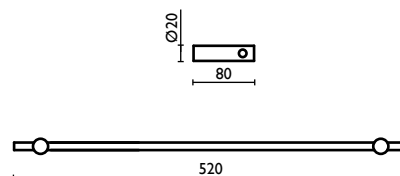

FR 211

Porta salvietta 45 cm.

Towel rail 45 cm.

Porte-serviette 45 cm.

Handtuchhalter 45 cm.

Держатель для полотенец, 45 см.