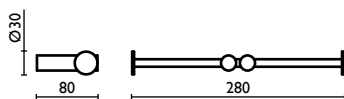

FR 220

Porta scopino in acciaio inox
Toilet brush holder in stainless steel
Porte-balai en acier inox
Wand-Toilettenbürsten-Garnitur aus
Edelstahl
Ершик для туалета, настенный, из
нержавеющей стали