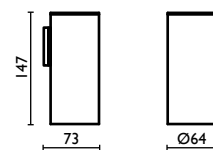

 **RI .27**
RI .62

Le misure sono in millimetri (mm)
Measures are in millimeters (mm)
Les mesures sont en millimètres (mm)
Die Masse sind in Millimetern (mm)
Змерения в миллиметрах (мм)

 Fissaggio a muro
Wall fixing
Fixation murale
Wandbefestigung
Крепление к стене

Capacità - Capacity - Capacité - Kapazität - Вместимость: 0,250 lt - л

FR 145

Porta bicchiere in acciaio inox

Tumbler holder in stainless steel

Porte-verre en acier inox

Wand-Becherhalter aus Edelstahl

Стакан, настенный, из нержавеющей стали

FR 210

Porta salvietta 30 cm.

Towel rail 30 cm.

Porte-serviette 30 cm.

Handtuchhalter 30 cm.

Держатель для полотенец, 30 см.

FR 211

Porta salvietta 45 cm.