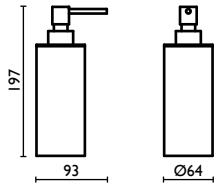

FR 241

Appendino
Hook
Porte-peignoir
Wand-Kleiderhaken
Крючок одинарный

FR 243

Appendino
Hook
Porte-peignoir
Wand-Kleiderhaken
Крючок одинарный

FR 253

Porta scopino d'appoggio in acciaio inox
Standing toilet brush holder in stainless steel
Porte-balai à poser en acier inox
Stand-Toilettenbürsten-Garnitur aus Edelstahl
Ершик для туалета, напольный, из нержавеющей стали

FR 725

Porta sapone da appoggio in acciaio inox
Standing soap holder in stainless steel
Porte-savon à poser en acier inox
Stand-Seifenhalter aus Edelstahl
Мыльница в ванную, настольная, из нержавеющей стали

Capacità - Capacity - Capacité -
 Kapazität - Вместимость: 0,250 lt - л

FR 727

Porta sapone liquido d'appoggio in
 acciaio inox

Standing liquid soap dispenser holder
 in stainless steel

Porte-diffuseur de savon à poser en
 acier inox