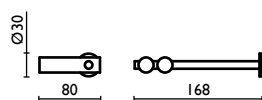

FR 232

Porta rotolo doppio
Double toilet roll holder
Porte-papier double
Doppelt-Wand-Papierrollenhalter
Бумагодержатель без крышки,
двойной