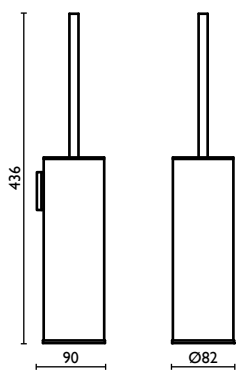

FR 210

Porta salvietta 30 cm.

Towel rail 30 cm.

Porte-serviette 30 cm.

Handtuchhalter 30 cm.

Держатель для полотенец, 30 см.

FR 211

Porta salvietta 45 cm.

Towel rail 45 cm.

Porte-serviette 45 cm.

Handtuchhalter 45 cm.

Держатель для полотенец, 45 см.

FR 212

Porta salvietta 60 cm.
Towel rail 60 cm.
Porte-serviette 60 cm.
Handtuchhalter 60 cm.
Держатель для полотенец, 60 см.