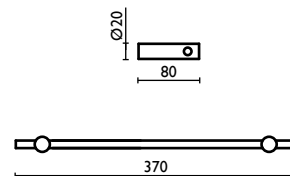

FR 210

Porta salvietta 30 cm.

Towel rail 30 cm.

Porte-serviette 30 cm.

Handtuchhalter 30 cm.

Держатель для полотенец, 30 см.

FR 211

Porta salvietta 45 cm.

Towel rail 45 cm.

Porte-serviette 45 cm.

Handtuchhalter 45 cm.

Держатель для полотенец, 45 см.

FR 212

Porta salvietta 60 cm.
Towel rail 60 cm.
Porte-serviette 60 cm.
Handtuchhalter 60 cm.
Держатель для полотенец, 60 см.