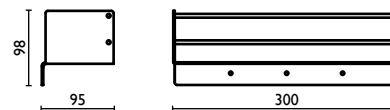

MX 137

Mensola per doccia 30 cm.
Shower shelf 30 cm.
Étagère pour la douche 30 cm.
Ablage für Dusche 30 cm.
Полка подвесная для душевой кабины, 30 см.