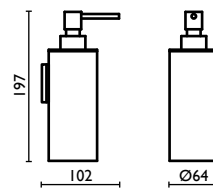

Capacità - Capacity - Capacité - Kapazität - Вместимость: 0,250 lt - л

MX 135

Mensola per doccia 30 cm.
 Shower shelf 30 cm.
 Étagère pour la douche 30 cm.
 Ablage für Dusche 30 cm.
 Полка подвесная для душевой кабины, 30 см.