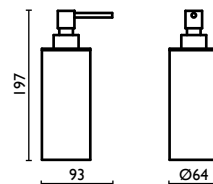

Porte-balai à poser en acier inox

Stand-Toilettenbürsten-Garnitur aus Edelstahl

Ершик для туалета, напольный, из нержавеющей стали

MX 725

Porta sapone da appoggio in acciaio inox

Standing soap holder in stainless steel

Porte-savon à poser en acier inox

Stand-Seifenhalter aus Edelstahl

Мыльница в ванную, настольная, из нержавеющей стали

MX 727

Porta sapone liquido d'appoggio in acciaio inox

Standing liquid soap dispenser holder in stainless steel

Porte-diffuseur de savon à poser en acier inox

Stand-Seifenspender aus Edelstahl

Дозатор для жидкого мыла, настольный, из нержавеющей стали

Capacità - Capacity - Capacité - Kapazität - Вместимость: 0,250 lt - л