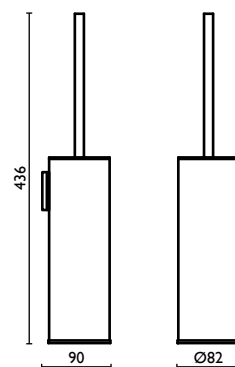

MX 210

Porta salvietta 30 cm.
Towel rail 30 cm.
Porte-serviette 30 cm.
Handtuchhalter 30 cm.
Держатель для полотенец, 30 см.

MX 211

Porta salvietta 45 cm.
Towel rail 45 cm.
Porte-serviette 45 cm.
Handtuchhalter 45 cm.
Держатель для полотенец, 45 см.

MX 212

Porta salvietta 60 cm.
Towel rail 60 cm.
Porte-serviette 60 cm.
Handtuchhalter 60 cm.
Держатель для полотенец, 60 см.

MX 214

Porta salvietta a snodo
Swivel towel rail
Porte-serviette mobile
Schwenkbar-Handtuchhalter
Держатель для полотенец, двойной,
поворотный

MAXIMA

MX 215

Porta salvietta 40 cm.
Towel rail 40 cm.
Porte-serviette 40 cm.
Handtuchhalter 40 cm.
Держатель для полотенец, 40 см.

MX 220

Porta scopino in acciaio inox
Toilet brush holder in stainless steel
Porte-balai en acier inox
Wand-Toilettenbürsten-Garnitur aus
Edelstahl
Ершик для туалета, настенный, из
нержавеющей стали