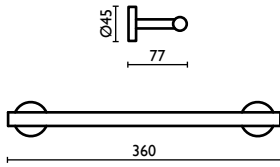

Capacità - Capacity - Capacité - Kapazität - Вместимость: 0,250 lt - л

MX 135

Mensola per doccia 30 cm.
 Shower shelf 30 cm.
 Étagère pour la douche 30 cm.
 Ablage für Dusche 30 cm.
 Полка подвесная для душевой кабины, 30 см.

MX 137

Mensola per doccia 30 cm.
 Shower shelf 30 cm.
 Étagère pour la douche 30 cm.
 Ablage für Dusche 30 cm.
 Полка подвесная для душевой кабины, 30 см.

MX 145

Porta bicchiere in acciaio inox
 Tumbler holder in stainless steel
 Porte-verre en acier inox
 Wand-Becherhalter aus Edelstahl
 Стакан, настенный, из нержавеющей стали

MX 210

Porta salvietta 30 cm.
Towel rail 30 cm.
Porte-serviette 30 cm.
Handtuchhalter 30 cm.
Держатель для полотенец, 30 см.

MX 211

Porta salvietta 45 cm.
Towel rail 45 cm.
Porte-serviette 45 cm.
Handtuchhalter 45 cm.
Держатель для полотенец, 45 см.