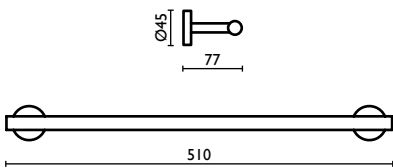

MX 137

Mensola per doccia 30 cm.
 Shower shelf 30 cm.
 Étagère pour la douche 30 cm.
 Ablage für Dusche 30 cm.
 Полка подвесная для душевой кабины, 30 см.

MX 145

Porta bicchiere in acciaio inox
 Tumbler holder in stainless steel
 Porte-verre en acier inox
 Wand-Becherhalter aus Edelstahl
 Стакан, настенный, из нержавеющей стали

MX 210

Porta salvietta 30 cm.
Towel rail 30 cm.
Porte-serviette 30 cm.
Handtuchhalter 30 cm.
Держатель для полотенец, 30 см.

MX 211

Porta salvietta 45 cm.
Towel rail 45 cm.
Porte-serviette 45 cm.
Handtuchhalter 45 cm.
Держатель для полотенец, 45 см.