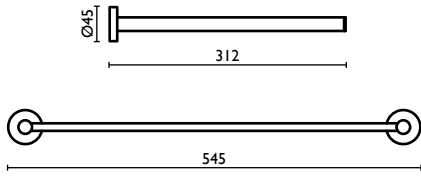

MX 745

Bicchiere d'appoggio in acciaio inox

Standing tumbler in stainless steel

Verre à poser en acier inox

Stand-Becherhalter aus Edelstahl

Стакан, настольный, из нержавеющей стали

**MX 813**

Mensola porta salvietta 50 cm.

Towel rack 50 cm.

Étagère porte-serviette 50 cm.

Badetuchhalter 50 cm.

Держатель для полотенец,
многоуровневый, 50 см.