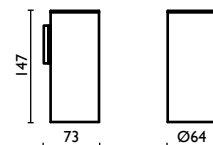

Capacità - Capacity - Capacité - Kapazität - Вместимость: 0,250 lt - л

MX 135

Mensola per doccia 30 cm.
 Shower shelf 30 cm.
 Étagère pour la douche 30 cm.
 Ablage für Dusche 30 cm.
 Полка подвесная для душевой кабины, 30 см.

MX 137

Mensola per doccia 30 cm.
 Shower shelf 30 cm.
 Étagère pour la douche 30 cm.
 Ablage für Dusche 30 cm.
 Полка подвесная для душевой кабины, 30 см.

MX 145

Porta bicchiere in acciaio inox
 Tumbler holder in stainless steel
 Porte-verre en acier inox
 Wand-Becherhalter aus Edelstahl
 Стакан, настенный, из нержавеющей стали

MX 210

Porta salvietta 30 cm.
Towel rail 30 cm.
Porte-serviette 30 cm.
Handtuchhalter 30 cm.
Держатель для полотенец, 30 см.

MX 211

Porta salvietta 45 cm.
Towel rail 45 cm.
Porte-serviette 45 cm.
Handtuchhalter 45 cm.
Держатель для полотенец, 45 см.