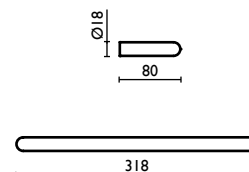

Дозатор для жидкого мыла,
 настенный, латунный

Capacità - Capacity - Capacité -
 Kapazität - Вместимость: 0,175 lt - л

AM 137

Mensola per doccia 25 cm.
 Shower shelf 25 cm.
 Étagère pour la douche 25 cm.
 Ablage für Dusche 25 cm.

Полка подвесная для душевой
 кабины, 25 см.

AM 144

Porta bicchiere in ottone
 Tumbler holder in brass
 Porte-verre en laiton
 Wand-Becherhalter aus Messing
 Стакан, настенный, латунный

AM 210

Porta salvietta 30 cm.
 Towel rail 30 cm.
 Porte-serviette 30 cm.
 Handtuchhalter 30 cm.
 Держатель для полотенец, 30 см.

AM 211

Porta salvietta 45 cm.
Towel rail 45 cm.
Porte-serviette 45 cm.
Handtuchhalter 45 cm.
Держатель для полотенец, 45 см.

AM 212

Porta salvietta 60 cm.
Towel rail 60 cm.
Porte-serviette 60 cm.
Handtuchhalter 60 cm.
Держатель для полотенец, 60 см.