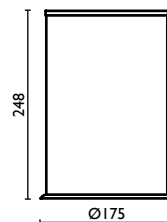

AM 814

Mensola porta salvietta 60 cm.
 Towel rack 60 cm.
 Étagère porte-serviette 60 cm.
 Badetuchhalter 60 cm.
 Держатель для полотенец,
 многоуровневый, 60 см.

AM 915

Cestino gettacarte aperto 5 Lt.
 Open waste bin 5 Lt.
 Poubelle ouverte 5 Lt.
 Öffnen Mülleimer 5 lt
 Открытое ведро мусорное в
 ванную, объем 5 л