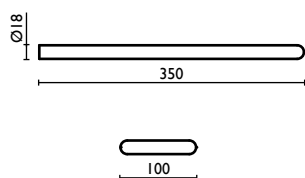

AM 211

Porta salvietta 45 cm.
Towel rail 45 cm.
Porte-serviette 45 cm.
Handtuchhalter 45 cm.
Держатель для полотенец, 45 см.

AM 212

Porta salvietta 60 cm.
Towel rail 60 cm.
Porte-serviette 60 cm.
Handtuchhalter 60 cm.
Держатель для полотенец, 60 см.