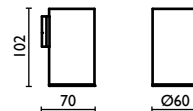

AM 144

Porta bicchiere in ottone
Tumbler holder in brass
Porte-verre en laiton
Wand-Becherhalter aus Messing
Стакан, настенный, латунный