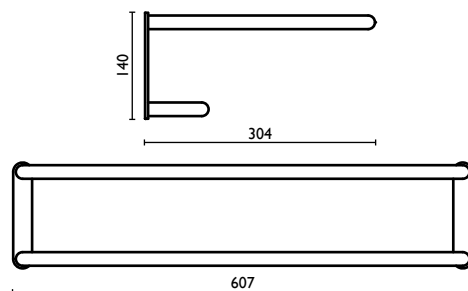

AM 814

Mensola porta salvietta 60 cm.
 Towel rack 60 cm.
 Étagère porte-serviette 60 cm.
 Badetuchhalter 60 cm.
 Держатель для полотенец,
 многоуровневый, 60 см.

AM 915

Cestino gettacarte aperto 5 Lt.
 Open waste bin 5 Lt.
 Poubelle ouverte 5 Lt.
 Öffnen Mülleimer 5 lt
 Открытое ведро мусорное в
 ванную, объем 5 л