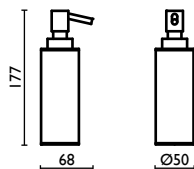

AM 725

Porta sapone d'appoggio in ottone
Standing soap holder in brass
Porte-savon à poser en laiton
Stand-Seifenhalter aus Messing
Мыльница в ванную, настольная, латунная

AM 727

Porta sapone liquido d'appoggio in ottone
Standing liquid soap dispenser holder in brass
Porte-diffuseur de savon à poser en laiton
Stand-Seifenspender aus Messing
Дозатор для жидкого мыла, настольный, латунный