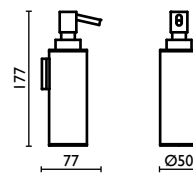

Дозатор для жидкого мыла,
 настенный, латунный

Capacità - Capacity - Capacité -
 Kapazität - Вместимость: 0,175 lt - л

AM 137

Mensola per doccia 25 cm.
 Shower shelf 25 cm.
 Étagère pour la douche 25 cm.
 Ablage für Dusche 25 cm.