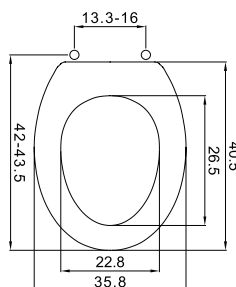

Packaging

Scatola
Box
Boîte

Fissaggio dal basso
Bottom Fixing System

Chiusura soft
Soft close

2

Anni di garanzia
Years of warranty

1,15 kg

MetaCode 101B44004