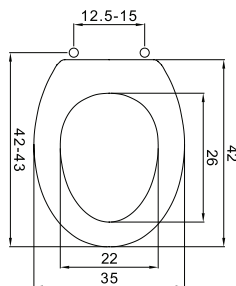

Packaging

In termoretraibile
In thermoretractable
En thermorétractable

Fissaggio dal basso
Bottom Fixing System

2

Anni di garanzia
Years of warranty

0,6 kg

MetaCode 101N27004

Finiture
Finishes