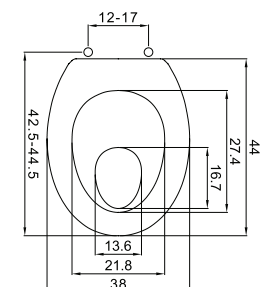

2

Anni di garanzia
Years of warranty

2,9 kg