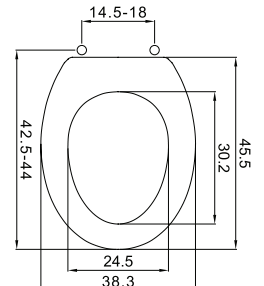

Packaging

Scatola . Box . Boîte

Fissaggio dal basso
Bottom Fixing System

2

Anni di garanzia
Years of warranty

1,25 kg

MetaCode 101N28004

Finiture
Finishes