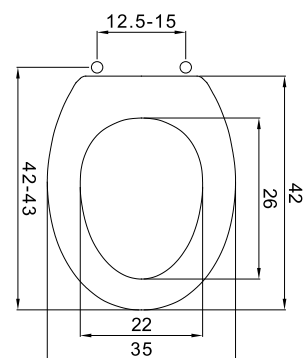

## SEDILE WC UNO

TOILET SEAT UNO - ABATTANT WC UNO

fissaggio  
dal basso  
bottom  
fixing system

MetaCode 101N27004 Ean Code 8003062858994 Units 12

**Materiale . Material . Matériel**  
Resine termoplastiche  
Made of thermoplastic resins  
Réalisé en résines thermoplastiques

## SEDILE WC MERCURIO

TOILET SEAT MERCURIO- ABATTANT WC MERCURIO

fissaggio  
dal basso  
bottom  
fixing system

MetaCode 101N28004 Ean Code 8003062859007 Units 6

**Materiale . Material . Matériel**  
Resine termoplastiche  
Made of thermoplastic resins  
Réalisé en résines thermoplastiques