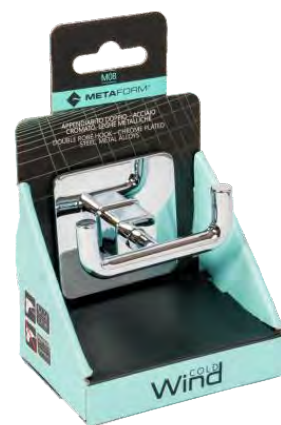

# COLD WIND CROMO

**PORTA SAPONE**  
SOAP DISH - PORTE-SAVON

12-5,3-11,3cm

MetaCode	Ean Code	Units
105M02100	8003062857362	4

**Materiale . Material . Matériel**

Acciaio cromato, leghe metalliche e SAN  
Made of chromed steel, metal alloys and SAN  
Réalisée en acier chromé, alliages métalliques et SAN

**Garanzia . Warranty . Garantie**

5 anni . Years . Ans

**Packaging**

PVC & PET FREE

**PORTA SPAZZOLINI**  
TOOTHBRUSH HOLDER - PORTE-BROSSE À DENTS

7,3-11,5-10,4cm

MetaCode	Ean Code	Units
105M03100	8003062857379	4

**APPENDIABITO DOPPIO**  
DOUBLE ROBE HOOK - CROCHET 2 TÊTES

6,5-5,3-4cm

MetaCode	Ean Code	Units
105M08100	8003062857423	6