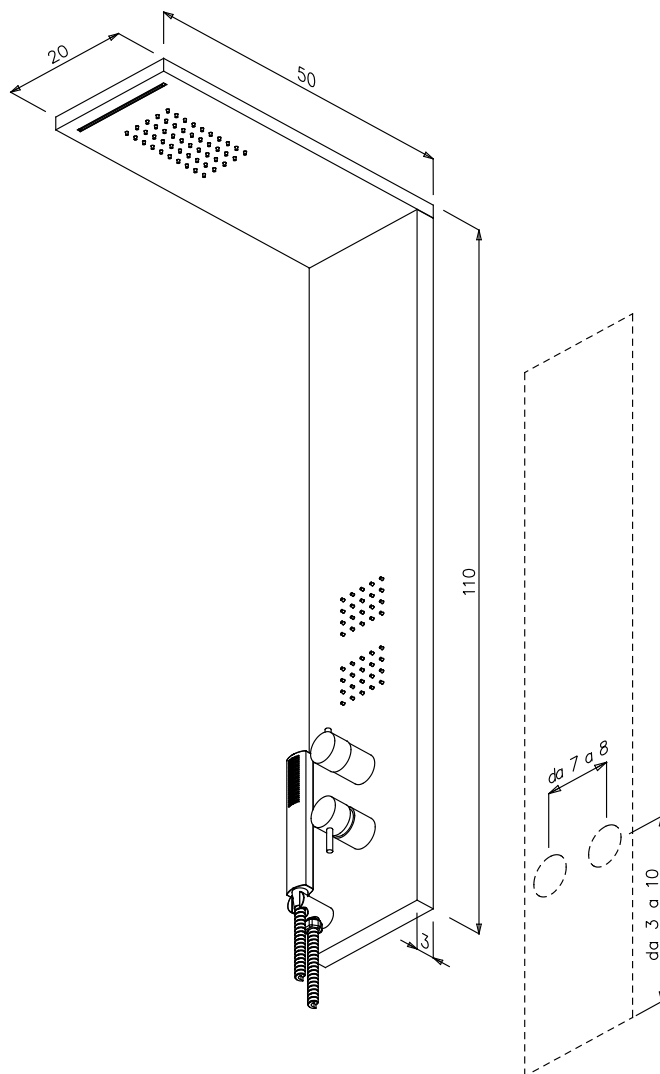

TREND BLACK e WHITE

P. 270
P. 271

anticalcare
antiscaling

tutti i box
doccia
every shower
enclosure

effetto
cascata
waterfall
effect

acciaio
Aisi 304
Aisi 304
steel

anticalcare
antiscaling

tutti i box
doccia
every shower
enclosure

effetto
cascata
waterfall
effect