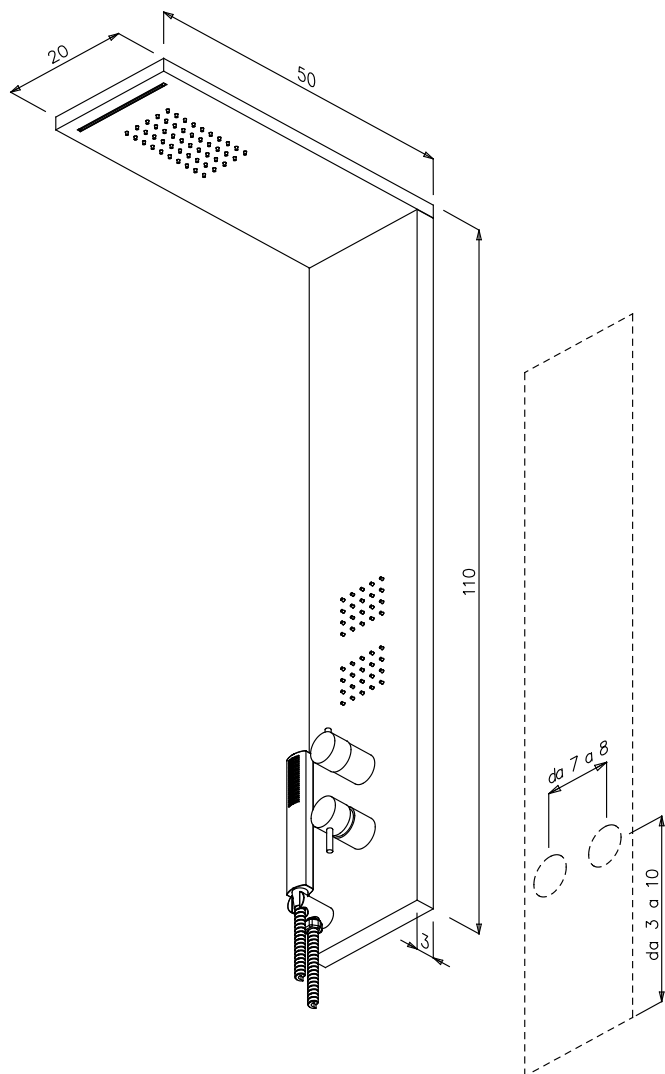

TREND

P. 268
P. 269