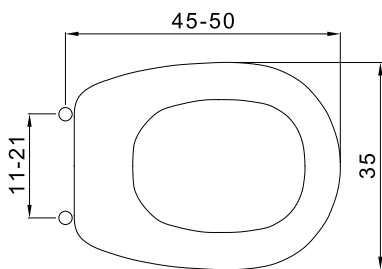

TOILET SEAT FIT-SERIES ARETUSA
ABATTANT WC FIT-SERIES ARETUSA

MetaCode
101F59004

Ean Code
8003062119491

Units
3

SEDILE WC FIT-SERIES LIUTO

TOILET SEAT FIT-SERIES LIUTO
ABATTANT WC FIT-SERIES LIUTO

MetaCode
101E74004