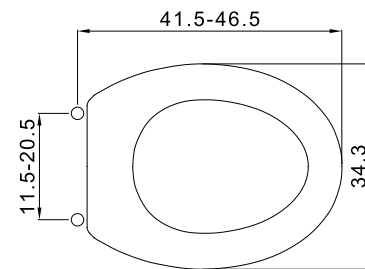

SEDILE WC FIT-SERIES ELLISSE

TOILET SEAT FIT-SERIES ELLISSE
ABATTANT WC FIT-SERIES ELLISSE

MetaCode
101E73004

Ean Code
8003062102783

Units
3