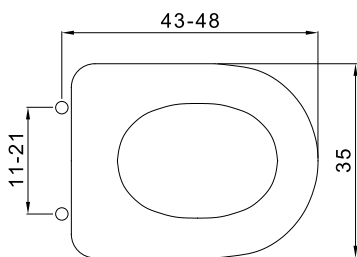

SEDILE WC FIT-SERIES SINTESI 2.0

TOILET SEAT FIT-SERIES SINTESI 2.0
ABATTANT WC FIT-SERIES SINTESI 2.0

MetaCode
101F98004

Ean Code
8003062120480

Units
3

Materiale . Material . Matériel
MDF . Made of MDF
Réalisé en MDF