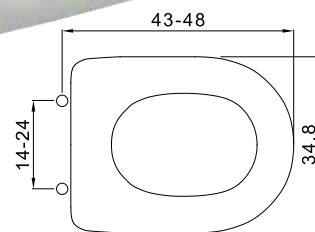

TOILET SEAT FIT-SERIES ARETUSA
ABATTANT WC FIT-SERIES ARETUSA

MetaCode
101F59004

Ean Code
8003062119491

Units
3

SEDILE WC FIT-SERIES LIUTO

TOILET SEAT FIT-SERIES LIUTO
ABATTANT WC FIT-SERIES LIUTO

MetaCode
101E74004